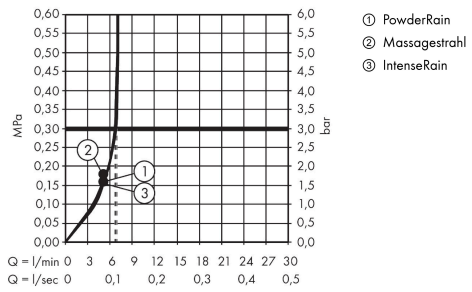

Pulsify Select S

Brauseset 105 3jet Relaxation EcoSmart mit Brausestange 90 cm

Oberfläche: **Matt White** Artikelnummer: **24171700**

Beschreibung

Merkmale

- besteht aus: Handbrause, Handbrausehalterung, Brausestange, Brausenschlauch
- Brausekopfgröße: 105 mm
- Strahlart: PowderRain, IntenseRain, Massagestrahl
- komfortable Strahlartenumstellung durch Select-Taste
- Maximale Durchflussmenge bei 3 bar: 6,9 l/min
- Mindestfließdruck: 1,6 bar
- höhenverstellbare Handbrausehalterung mit Push Schieber
- Handbrausehalterung aus Kunststoff/Metall
- Handbrausehalterung drehbar an der Stange für Links- oder Rechtsbetrieb
- Wandbefestigung: Schraubbefestigung
- Wandstützen aus Kunststoff
- Profil Brausestange: rund
- Gesamtlänge Brausestange: 959 mm
- Brausestangendurchmesser: 22 mm
- Bohrabstand: 915 mm
- brauseseitiger Drehwirbel gegen lästiges Verdrehen des Brauseschlauches
- Geräuschgruppe: I
- Durchflussklasse: Z
- P-IX 38780/IZ

Artikeldetails

Preis exkl. MwSt.

186.00 CHF

Technologie

Designpreise

reddot winner 2021

Produktabbildung

Maßzeichnung

Pulsify Select S

Brauseset 105 3jet Relaxation EcoSmart mit Brausestange 90 cm

Oberfläche: **Matt White** Artikelnummer: **24171700**

Durchflussdiagramm

Die Verbrauchswerte wurden praxisnah mit den dazugehörigen Armaturen (Thermostat/Mischer/Unterputzventil) gemessen.