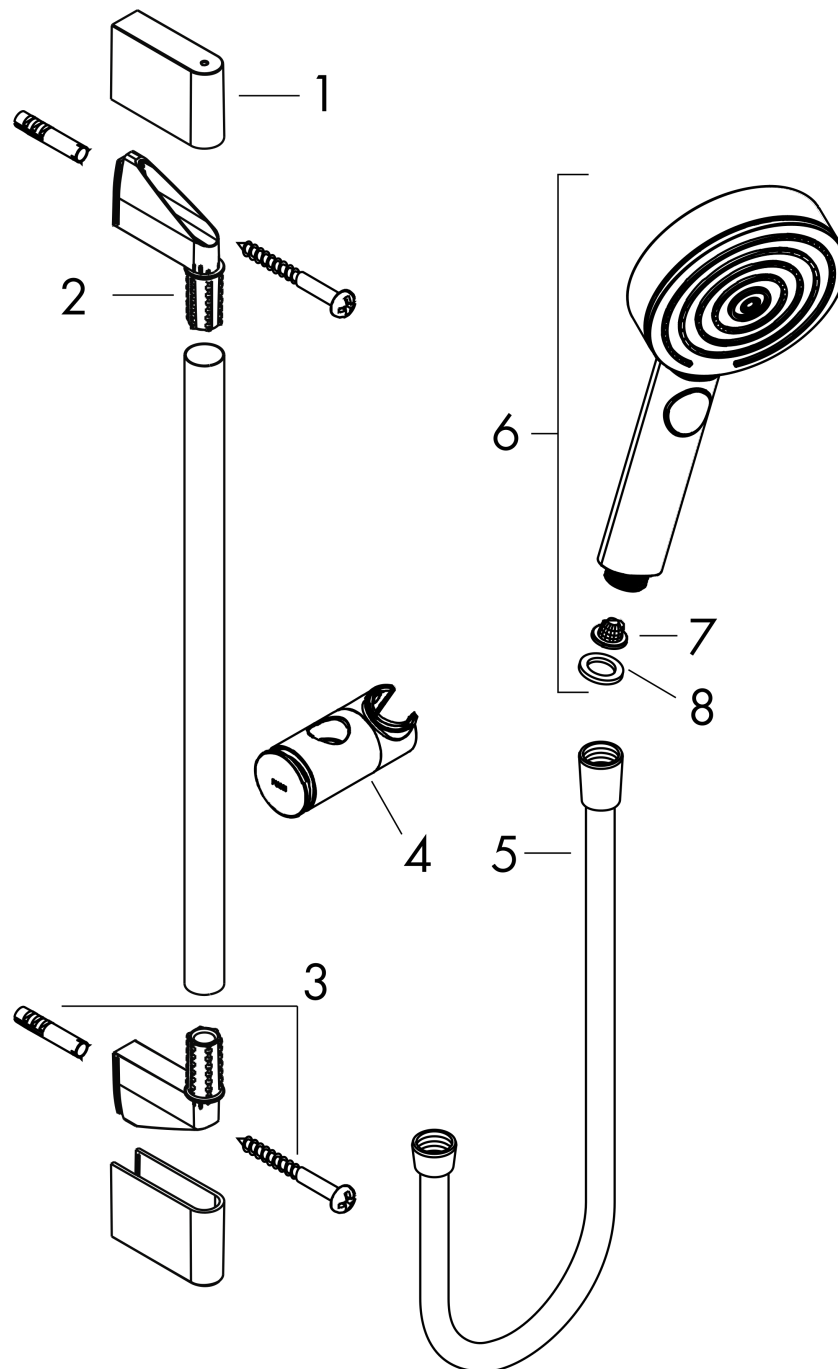

Pulsify Select S

Brauseset 105 3jet Relaxation EcoSmart mit Brausestange 90 cm

Oberfläche: **Matt White** Artikelnummer: **24171700**

Beschreibung

Merkmale

- besteht aus: Handbrause, Handbrausehalterung, Brausestange, Brausenschlauch
- Brausekopfgröße: 105 mm
- Strahlart: PowderRain, IntenseRain, Massagestrahl
- komfortable Strahlartenumstellung durch Select-Taste
- Maximale Durchflussmenge bei 3 bar: 6,9 l/min
- Mindestfließdruck: 1,6 bar
- höhenverstellbare Handbrausehalterung mit Push Schieber
- Handbrausehalterung aus Kunststoff/Metall
- Handbrausehalterung drehbar an der Stange für Links- oder Rechtsbetrieb
- Wandbefestigung: Schraubbefestigung
- Wandstützen aus Kunststoff
- Profil Brausestange: rund
- Gesamtlänge Brausestange: 959 mm
- Brausestangendurchmesser: 22 mm
- Bohrabstand: 915 mm
- brauseseitiger Drehwirbel gegen lästiges Verdrehen des Brauseschlauches
- Geräuschgruppe: I
- Durchflussklasse: Z
- P-IX 38780/IZ

Pulsify Select S

Brauseset 105 3jet Relaxation EcoSmart mit Brausestange 90 cm

Oberfläche: **Matt White** Artikelnummer: **24171700**

Durchflussdiagramm

Die Verbrauchswerte wurden praxisnah mit den dazugehörigen Armaturen (Thermostat/Mischer/Unterputzventil) gemessen.

Pulsify Select S

Brauseset 105 3jet Relaxation EcoSmart mit Brausestange 90 cm

Oberfläche: **Matt White** Artikelnummer: **24171700**

Explosionszeichnung

Baujahr: >06/21

Pulsify Select S

Brauset 105 3jet Relaxation EcoSmart mit Brausestange 90 cm

Oberfläche: **Matt White** Artikelnummer: **24171700**

Ersatzteilliste

Baujahr: >06/21

Pos.	Beschreibung	Artikelnummer	Preis	VE
1	Abdeckung	95217700	17.60 CHF	1
2	Wandstütze	95218000	8.65 CHF	1
3	Befestigungsteile	96179000	11.90 CHF	1
4	Schieber kompl.	93517700	88.00 CHF	1
5	Brauseschlauch Isiflex'B 1,60 m	28276700	-	1
6	Handbrause	24111700	-	1
7	Sieb	92672000	5.40 CHF	1
8	Dichtung	98058000	3.25 CHF	1
a	Fliesenausgleichsscheibe 7 mm	97450000	-	1