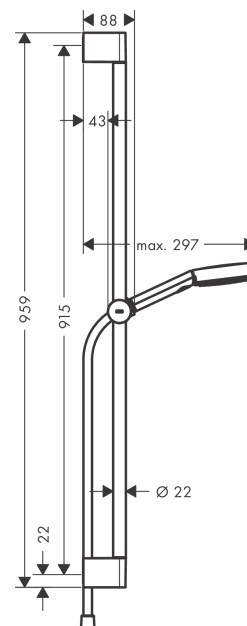

Pulsify Select S

Brauseset 105 3jet Relaxation EcoSmart mit Brausestange 90 cm

Oberfläche: **Matt White** Artikelnummer: **24171700**

Beschreibung

Merkmale

- besteht aus: Handbrause, Handbrausehalterung, Brausestange, Brausenschlauch
- Brausekopfgröße: 105 mm
- Strahlart: PowderRain, IntenseRain, Massagestrahl
- komfortable Strahlartenumstellung durch Select-Taste
- Maximale Durchflussmenge bei 3 bar: 6,9 l/min
- Mindestfließdruck: 1,6 bar
- höhenverstellbare Handbrausehalterung mit Push Schieber
- Handbrausehalterung aus Kunststoff/Metall
- Handbrausehalterung drehbar an der Stange für Links- oder Rechtsbetrieb
- Wandbefestigung: Schraubbefestigung
- Wandstützen aus Kunststoff
- Profil Brausestange: rund
- Gesamtlänge Brausestange: 959 mm
- Brausestangendurchmesser: 22 mm
- Bohrabstand: 915 mm
- brauseseitiger Drehwirbel gegen lästiges Verdrehen des Brauseschlauches
- Geräuschgruppe: I
- Durchflussklasse: Z
- P-IX 38780/IZ

Artikeldetails

Preis exkl. MwSt.

186.00 CHF

Technologie

Designpreise

reddot winner 2021

Produktabbildung

Maßzeichnung

Pulsify Select S

Brauseset 105 3jet Relaxation EcoSmart mit Brausestange 90 cm

Oberfläche: **Matt White** Artikelnummer: **24171700**

Durchflussdiagramm

Die Verbrauchswerte wurden praxisnah mit den dazugehörigen Armaturen (Thermostat/Mischer/Unterputzventil) gemessen.

Oberfläche: **Matt White** Artikelnummer: **24171700**

Ersatzteilliste

Baujahr: >06/21

Pos.	Beschreibung	Artikelnummer	Preis	VE
1	Abdeckung	95217700	17.60 CHF	1
2	Wandstütze	95218000	8.65 CHF	1
3	Befestigungsteile	96179000	11.90 CHF	1
4	Schieber kompl.	93517700	88.00 CHF	1
5	Brauseschlauch Isiflex'B 1,60 m	28276700	-	1
6	Handbrause	24111700	-	1
7	Sieb	92672000	5.40 CHF	1
8	Dichtung	98058000	3.25 CHF	1
a	Fliesenausgleichsscheibe 7 mm	97450000	-	1