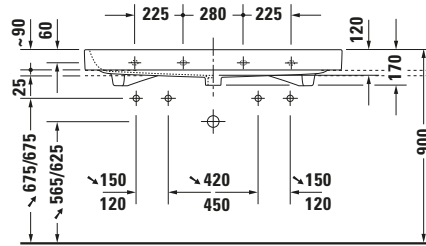

Happy D.2 # 23181200261

Design by sieger design

Waschtisch

Basis Angaben	
Langbezeichnung	Duravit Happy D.2 Waschtisch 1200 mm Weiß Hochglanz, Hahnlochbank, Anzahl Hahnlöcher pro Waschplatz: 1, Überlauf, Geschliffen – 23181200261

Spezifikationen	
Farbe	
Farbwert	Weiß
Innenfarbe	Weiß
Aussenfarbe	Weiß
Glanzgrad	Hochglanz
Glanzgrad Innen	Hochglanz
Glanzgrad Außen	Hochglanz
Überlauf	
Überlauf	✓
Waschplatz	
Anzahl Hahnlöcher pro Waschplatz	1
Material	
Material	Keramik

Beschreibungstexte	
Ausschreibungstext	<p>Duravit Happy D.2 Waschtisch Weiß Hochglanz 1200 mm, Designer: sieger design, Sanitärkeramik, WandhängendAufsatz, Überlauf, Position Ablauf: Mitte, Geschliffen, Von unten glasiert, Anzahl Becken: 1, Beckenform: Rechteckig, Position Becken: Mitte, Position Hahnloch: Links-Rechts, Weiß Hochglanz, Geeignet für Möbel, Hahnlochbank, Inkl. Überlaufclip, CE-Kennzeichen-1: EN 14688, EAN Nr.: 4021534954764, Artikelgewicht: 32,7 kg, Beckenbreite: 1155 mm, Beckentiefe: 345 mm, Abmessungen (Breite / Länge x Tiefe / Breite x Höhe): 1200 x 505 x 170 mm, WonderGliss, Artikel Nr.: 23181200261</p>

Features	
Oberflächenveredelung	
WonderGliss	✓
Waschtisch	
Geschliffen	✓
Von unten glasiert	✓
Waschplatz	
Hahnlochbank	✓

Logistik	
Artikelgewicht	32,7 kg