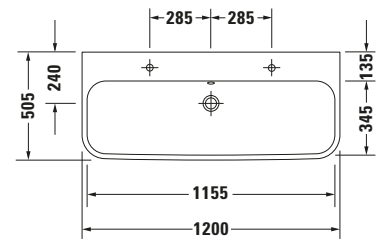

Happy D.2 # 23181200261

Design by sieger design

Waschtisch

Basis Angaben	
Langbezeichnung	Duravit Happy D.2 Waschtisch 1200 mm Weiß Hochglanz, Hahnlochbank, Anzahl Hahnlöcher pro Waschplatz: 1, Überlauf, Geschliffen – 23181200261

Spezifikationen	
Farbe	
Farbwert	Weiß
Innenfarbe	Weiß
Aussenfarbe	Weiß
Glanzgrad	Hochglanz
Glanzgrad Innen	Hochglanz
Glanzgrad Außen	Hochglanz
Überlauf	
Überlauf	✓
Waschplatz	
Anzahl Hahnlöcher pro Waschplatz	1
Material	
Material	Keramik

Beschreibungstexte	
Ausschreibungstext	<p>Duravit Happy D.2 Waschtisch Weiß Hochglanz 1200 mm, Designer: sieger design, Sanitärkeramik, WandhängendAufsatz, Überlauf, Position Ablauf: Mitte, Geschliffen, Von unten glasiert, Anzahl Becken: 1, Beckenform: Rechteckig, Position Becken: Mitte, Position Hahnloch: Links-Rechts, Weiß Hochglanz, Geeignet für Möbel, Hahnlochbank, Inkl. Überlaufclip, CE-Kennzeichen-1: EN 14688, EAN Nr.: 4021534954764, Artikelgewicht: 32,7 kg, Beckenbreite: 1155 mm, Beckentiefe: 345 mm, Abmessungen (Breite / Länge x Tiefe / Breite x Höhe): 1200 x 505 x 170 mm, WonderGliss, Artikel Nr.: 23181200261</p>

Features	
Oberflächenveredelung	
WonderGliss	✓
Waschtisch	
Geschliffen	✓
Von unten glasiert	✓
Waschplatz	
Hahnlochbank	✓

Logistik	
Artikelgewicht	32,7 kg