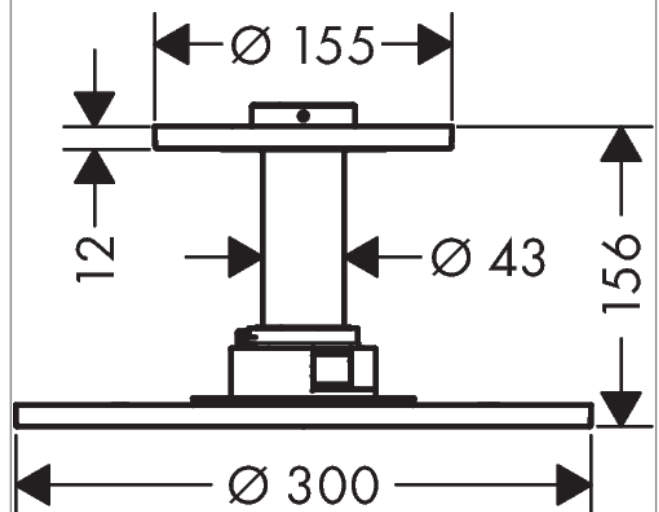

AXOR ShowerSolutions

Kopfbrause 300 2jet mit Deckenanschluss

Oberfläche: **Brushed Bronze** Artikelnummer: **35304140**

Beschreibung

Merkmale

- besteht aus: Kopfbrause, Deckenanschluss
- Brausekopfgrösse: 300 mm
- Strahlart: PowderRain, Intense PowderRain
- Durchflussmenge PowderRain (bei 3 bar): 18 l/min
- Durchflussmenge Intense PowderRain (bei 3 bar): 17 l/min
- Maximale Durchflussmenge bei 3 bar: 18 l/min
- Mindestfliessdruck: 2,4 bar
- dynamische Strahldüsen fahren im Betrieb aus
- Material Strahlscheibe: Metall
- Metalldeckenanschluss
- Deckenanschlusslänge: 100 mm
- Kopfbrause zur Reinigung abnehmbar
- ServiceCard mit Sieb kann zur Reinigung ohne Werkzeug entnommen werden
- Montage: Deckenmontage
- Anschlussart: Grundkörper
- abgehängte Decke zwingend notwendig

Produktabbildung

Maßzeichnung

AXOR ShowerSolutions
Kopfbrause 300 2jet mit Deckenanschluss
 Oberfläche: **Brushed Bronze** Artikelnummer: **35304140**

Durchflussdiagramm

Die Verbrauchswerte wurden praxisnah mit den dazugehörigen Armaturen (Thermostat/Mischer/Unterputzventil) gemessen.

AXOR ShowerSolutions
Kopfbrause 300 2jet mit Deckenanschluss
 Oberfläche: **Brushed Bronze** Artikelnummer: **35304140**

Explosionszeichnung

Baujahr: >03/19

AXOR ShowerSolutions
Kopfbrause 300 2jet mit Deckenanschluss
 Oberfläche: **Brushed Bronze** Artikelnummer: **35304140**