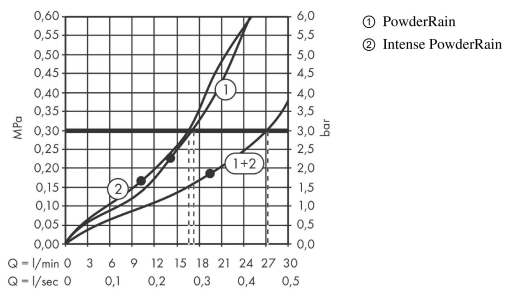

AXOR ShowerSolutions

Kopfbrause 300 2jet mit Deckenanschluss

Oberfläche: **Brushed Bronze** Artikelnummer: **35304140**

Beschreibung

Merkmale

- besteht aus: Kopfbrause, Deckenanschluss
- Brausekopfgrösse: 300 mm
- Strahlart: PowderRain, Intense PowderRain
- Durchflussmenge PowderRain (bei 3 bar): 18 l/min
- Durchflussmenge Intense PowderRain (bei 3 bar): 17 l/min
- Maximale Durchflussmenge bei 3 bar: 18 l/min
- Mindestfliessdruck: 2,4 bar
- dynamische Strahldüsen fahren im Betrieb aus
- Material Strahlscheibe: Metall
- Metalldeckenanschluss
- Deckenanschlusslänge: 100 mm
- Kopfbrause zur Reinigung abnehmbar
- ServiceCard mit Sieb kann zur Reinigung ohne Werkzeug entnommen werden
- Montage: Deckenmontage
- Anschlussart: Grundkörper
- abgehängte Decke zwingend notwendig

Produktabbildung

Maßzeichnung

AXOR ShowerSolutions
Kopfbrause 300 2jet mit Deckenanschluss
 Oberfläche: **Brushed Bronze** Artikelnummer: **35304140**

Durchflussdiagramm

Die Verbrauchswerte wurden praxisnah mit den dazugehörigen Armaturen (Thermostat/Mischer/Unterputzventil) gemessen.