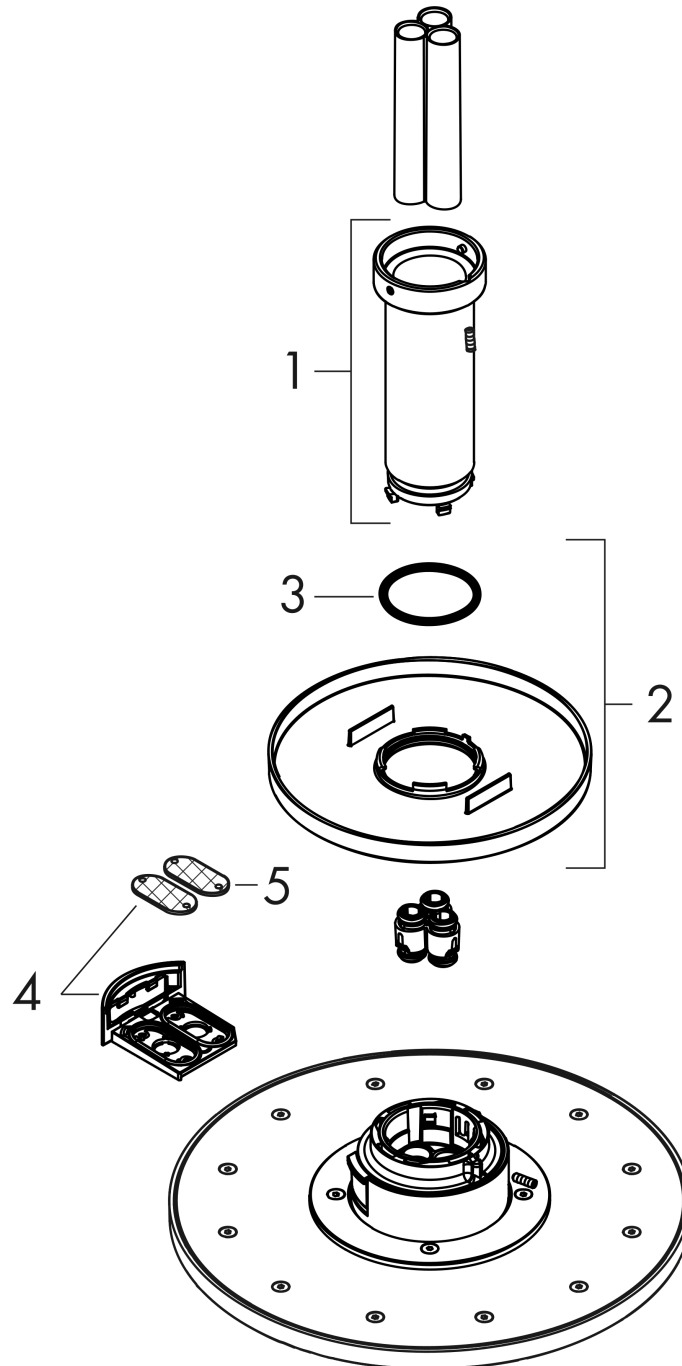

AXOR ShowerSolutions

Kopfbrause 300 2jet mit Deckenanschluss

Oberfläche: **Brushed Bronze** Artikelnummer: **35304140**

Beschreibung

Merkmale

- besteht aus: Kopfbrause, Deckenanschluss
- Brausekopfgrösse: 300 mm
- Strahlart: PowderRain, Intense PowderRain
- Durchflussmenge PowderRain (bei 3 bar): 18 l/min
- Durchflussmenge Intense PowderRain (bei 3 bar): 17 l/min
- Maximale Durchflussmenge bei 3 bar: 18 l/min
- Mindestfliessdruck: 2,4 bar
- dynamische Strahldüsen fahren im Betrieb aus
- Material Strahlscheibe: Metall
- Metalldeckenanschluss
- Deckenanschlusslänge: 100 mm
- Kopfbrause zur Reinigung abnehmbar
- ServiceCard mit Sieb kann zur Reinigung ohne Werkzeug entnommen werden
- Montage: Deckenmontage
- Anschlussart: Grundkörper
- abgehängte Decke zwingend notwendig

Produktabbildung

Maßzeichnung

AXOR ShowerSolutions
Kopfbrause 300 2jet mit Deckenanschluss
 Oberfläche: **Brushed Bronze** Artikelnummer: **35304140**

Durchflussdiagramm

Die Verbrauchswerte wurden praxisnah mit den dazugehörigen Armaturen (Thermostat/Mischer/Unterputzventil) gemessen.

AXOR ShowerSolutions
Kopfbrause 300 2jet mit Deckenanschluss
 Oberfläche: **Brushed Bronze** Artikelnummer: **35304140**

Explosionszeichnung

Baujahr: >03/19

AXOR ShowerSolutions
Kopfbrause 300 2jet mit Deckenanschluss
 Oberfläche: **Brushed Bronze** Artikelnummer: **35304140**

Ersatzteilliste

Baujahr: >03/19

Pos.	Beschreibung	Artikelnummer	Preis	VE
1	Hülse	92709140	314.55 CHF	1
2	Rosette	93420140	132.95 CHF	1
3	O-Ring 42x3,5	92708000	3.25 CHF	1
4	Serviceeinheit	93423140	132.95 CHF	1
5	Sieb	93402000	11.90 CHF	1
a	Grundkörper	26434180	-	1
b	Verlängerung	35288140	914.55 CHF	1
c	Adapter für vertauschte Anschlüsse	93941000	8.65 CHF	1