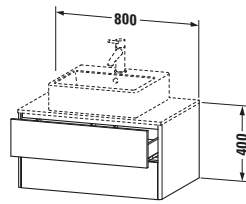

Konsolenwaschtischunterbau wandhängend

Basis Angaben	
Langbezeichnung	Duravit XSquare Konsolenwaschtischunterbau wandhängend, Graphit Matt, Rechteckig, Anzahl Ausschnitte: 1, Anzahl Schubkästen: 2, Tip-on Technik – XS491004949

Spezifikationen	
Anzahl Ausschnitte	1
Anzahl Schubkästen	2
Für Anzahl Waschtische	1
Montagegrad	Montiert
Waschplatz	
Position Becken	Mitte
Montage	
Montageart	Wandhängend / Wandmontage
Farbe	
Farbwert	Graphit
Glanzgrad	Matt
Front	
Farbwert Front	Graphit
Glanzgrad Front	Matt
Korpus	
Glanzgrad Korpus	Matt
Material Korpus	Hochverdichtete Dreischicht-Holzspanplatte
Oberfläche Korpus	Dekor
Griff	
Ausführung Griff	Grifflos
Profil	
Farbe Profil	Chrom
Glanzgrad Profil	Hochglanz
Material Profil	Aluminium

Features	
Tip-on Technik	✓
Einrichtungssystem	Optional
Selbsteinzug mit Dämpfung	✓
Siphonausschnitt	✓
Schürze	✓

Lieferumfang	
Montage	
Inkl. Befestigungsmaterial	✓
Technische Dokumentation	
Inkl. Montageanleitung	digital und gedruckt

Logistik	
Artikelgewicht	35 kg
Verkaufsverpackung	
Art Verkaufsverpackung	Karton
Menge / Verkaufsverpackung	1 Stk.
Ab Werk verpackt	✓
Breite Verkaufsverpackung inkl. Artikel	630 mm
Höhe Verkaufsverpackung inkl. Artikel	860 mm
Tiefe Verkaufsverpackung inkl. Artikel	565 mm
Gewicht Verkaufsverpackung inkl. Artikel	35 kg
Anzahl Packstücke	1

Vermaßung	
Breite / Länge	800 mm
Höhe	400 mm
Tiefe / Breite	548 mm
Min. Wandabstand	0 mm

Passende Produkte	
Passende Artikel	
	Raumsparsiphon # 005076 Universal
	Einrichtungssystem Set # UV0505 Universal
	Konsole # XS060D XSquare
	Konsole # XS061D XSquare
Notwendige Artikel	
	Konsole # XS060D XSquare
	Konsole # XS061D XSquare

Weitere Informationen finden Sie hier

<https://pro.duravit.de/p/XS491004949>