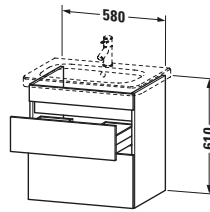

DuraStyle # DS648009118

Design by Matteo Thun & Antonio Rodriguez

Waschtischunterbau wandhängend

Basis Angaben	
Langbezeichnung	Duravit DuraStyle Waschtischunterbau wandhängend, Taupe Matt, Rechteckig, Anzahl Schubkästen: 2 – DS648009118

Spezifikationen	
Anzahl Schubkästen	2
Für Anzahl Waschtische	1
Montagegrad	Montiert

Waschplatz	
Position Becken	Mitte

Montage	
Montageart	Montage unter Waschtisch / Wandhängend / Wandmontage

Farbe	
Farbwert	Taupe
Glanzgrad	Matt

Front	
Farbwert Front	Taupe
Glanzgrad Front	Matt

Korpus	
Glanzgrad Korpus	Matt
Material Korpus	Hochverdichtete Dreischicht-Holzspanplatte
Oberfläche Korpus	Dekor

Griff	
Ausführung Griff	Grifflos

Features	
Inneneinteilung	Optional
Selbsteinzug mit Dämpfung	✓
Siphonausschnitt	✓
Schürze	✓

Lieferumfang	
Montage	
Inkl. Befestigungsmaterial	✓
Technische Dokumentation	
Inkl. Montageanleitung	digital und gedruckt

Logistik	
Artikelgewicht	28 kg
Verkaufsverpackung	
Art Verkaufsverpackung	Karton
Menge / Verkaufsverpackung	1 Stk.
Ab Werk verpackt	✓
Breite Verkaufsverpackung inkl. Artikel	711 mm
Höhe Verkaufsverpackung inkl. Artikel	640 mm
Tiefe Verkaufsverpackung inkl. Artikel	629 mm
Gewicht Verkaufsverpackung inkl. Artikel	32 kg
Anzahl Packstücke	1

Vermaßung	
Breite / Länge	580 mm
Höhe	610 mm
Tiefe / Breite	448 mm
Min. Wandabstand	0 mm

Passende Produkte	
Passende Artikel	
	Inneneinteilung # UV9845 Universal
	Waschtisch # 232065 DuraStyle
Notwendige Artikel	
	Waschtisch # 232065 DuraStyle

Weitere Informationen finden Sie hier

<https://pro.duravit.de/p/DS648009118>

Alle Zeichnungen enthalten alle notwendigen Maße (mm), die den üblichen Toleranzen unterliegen. Exakte Maße können nur am Produkt abgenommen werden.