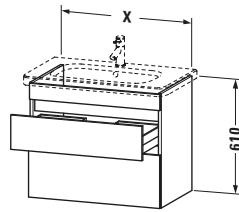

DuraStyle # DS648009118

Design by Matteo Thun & Antonio Rodriguez

Waschtischunterbau wandhängend

Basis Angaben	
Langbezeichnung	Duravit DuraStyle Waschtischunterbau wandhängend, Taupe Matt, Rechteckig, Anzahl Schubkästen: 2 – DS648009118

Spezifikationen	
Anzahl Schubkästen	2
Für Anzahl Waschtische	1
Montagegrad	Montiert

Waschplatz	
Position Becken	Mitte

Montage	
Montageart	Montage unter Waschtisch / Wandhängend / Wandmontage

Farbe	
Farbwert	Taupe
Glanzgrad	Matt

Front	
Farbwert Front	Taupe
Glanzgrad Front	Matt

Korpus	
Glanzgrad Korpus	Matt
Material Korpus	Hochverdichtete Dreischicht-Holzspanplatte
Oberfläche Korpus	Dekor

Griff	
Ausführung Griff	Grifflos

Features	
Inneneinteilung	Optional
Selbsteinzug mit Dämpfung	✓
Siphonausschnitt	✓
Schürze	✓

Lieferumfang	
Montage	
Inkl. Befestigungsmaterial	✓
Technische Dokumentation	
Inkl. Montageanleitung	digital und gedruckt

Logistik	
Artikelgewicht	28 kg
Verkaufsverpackung	
Art Verkaufsverpackung	Karton
Menge / Verkaufsverpackung	1 Stk.
Ab Werk verpackt	✓
Breite Verkaufsverpackung inkl. Artikel	711 mm
Höhe Verkaufsverpackung inkl. Artikel	640 mm
Tiefe Verkaufsverpackung inkl. Artikel	629 mm
Gewicht Verkaufsverpackung inkl. Artikel	32 kg
Anzahl Packstücke	1

Vermaßung	
Breite / Länge	580 mm
Höhe	610 mm
Tiefe / Breite	448 mm
Min. Wandabstand	0 mm

Passende Produkte	
Passende Artikel	
	Inneneinteilung # UV9845 Universal
	Waschtisch # 232065 DuraStyle
Notwendige Artikel	
	Waschtisch # 232065 DuraStyle

Weitere Informationen finden Sie hier

<https://pro.duravit.de/p/DS648009118>

Alle Zeichnungen enthalten alle notwendigen Maße (mm), die den üblichen Toleranzen unterliegen. Exakte Maße können nur am Produkt abgenommen werden.