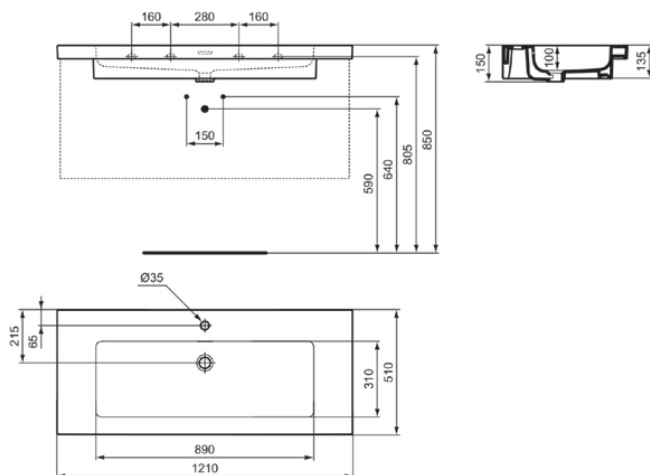

## T4370V1

EXTRA | Möbelwaschtisch 1210x510x150 mm in weiß seidenmatt, 1 Hahnloch, mit Überlauf

### Allgemeine Informationen

Produktkategorie:	Waschtische
Produktart:	Möbelwaschtisch
Marke:	Ideal Standard
Kollektion:	EXTRA
Designer:	Palomba Serafini Associati
Colour:	V1 - Weiß Seidenmatt
Oberflächenbeschaffenheit:	satın
Höhe (mm):	150
Breite (mm):	1210
Ausladung (mm):	510
Nettogewicht (kg):	34.40
EAN Code:	8014140487364