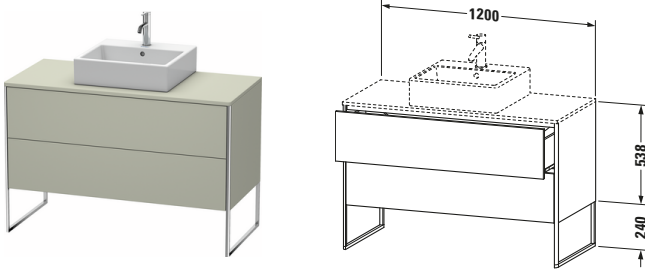

Konsolenwaschtischunterbau bodenstehend

Basis Angaben	
Langbezeichnung	Duravit XSquare Konsolenwaschtischunterbau bodenstehend, Taupe Seidenmatt, Rechteckig, Anzahl Ausschnitte: 1, Anzahl Auszüge: 2, Tip-on Technik – XS492206060

Spezifikationen	
Anzahl Ausschnitte	1
Anzahl Auszüge	2
Für Anzahl Waschtische	1
Montagegrad	Teilweise montiert
Waschplatz	
Position Becken	Mitte
Montage	
Montageart	Bodenstehend / Wandmontage
Farbe	
Farbwert	Taupe
Glanzgrad	Seidenmatt
Front	
Farbwert Front	Taupe
Glanzgrad Front	Seidenmatt
Korpus	
Glanzgrad Korpus	Seidenmatt
Material Korpus	Hochverdichtete MDF-Platte
Oberfläche Korpus	Lack
Griff	
Ausführung Griff	Grifflos
Profil	
Farbe Profil	Chrom
Glanzgrad Profil	Hochglanz
Material Profil	Aluminium

Features	
Tip-on Technik	✓
Einrichtungssystem	Optional
Integrierter Höhenausgleich	✓
Selbsteinzug mit Dämpfung	✓

Lieferumfang	
Inkl. Fußgestell	✓
Montage	
Inkl. Befestigungsmaterial	✓
Technische Dokumentation	
Inkl. Montageanleitung	digital und gedruckt

Vermaßung	
Breite / Länge	1200 mm
Höhe	778 mm
Tiefe / Breite	548 mm
Min. Wandabstand	0 mm

Passende Produkte	
Passende Artikel	
	Raumsparsiphon # 005076 Universal
	Einrichtungssystem Set # UV0508 Universal
	Konsole # XS060F XSquare
	Konsole # XS061F XSquare
Notwendige Artikel	
	Konsole # XS060F XSquare
	Konsole # XS061F XSquare