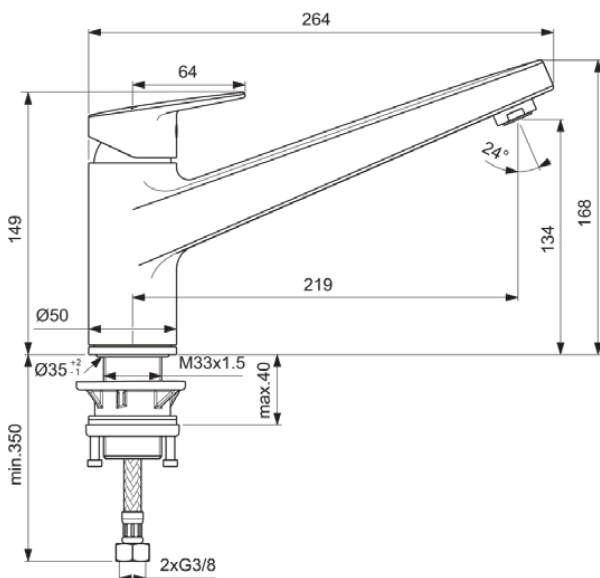

CERAPLAN

BD323AA

CERAPLAN | Küchenarmatur 50x264x168 mm, 219 mm vertikaler Abstand bis Mitte Auslauf in chrom, 9 l/min (3 bar) | EasyFix, BlueStart, Click-Technologie, EPD, FirmaFlow, SmartShine Oberfläche

Bild & Zeichnung

Allgemeine Informationen

Produktkategorie:	Küchenarmaturen
Produktart:	Küchenarmatur
Marke:	Ideal Standard
Kollektion:	CERAPLAN
Designer:	Palomba Serafini Associati
Colour:	AA - Chrom
Oberflächenbeschaffenheit:	glänzend
Höhe (mm):	168
Breite (mm):	50
Ausladung (mm):	264
Befestigungsart:	EasyFix
Nettogewicht (kg):	2.04
EAN Code:	3800861104841