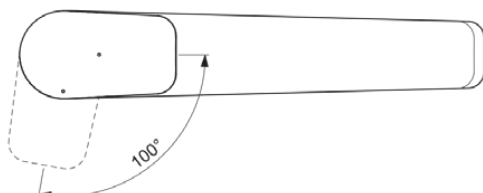

CERAPLAN

BD323AA

CERAPLAN | Küchenarmatur 50x264x168 mm, 219 mm vertikaler Abstand bis Mitte Auslauf in chrom, 9 l/min (3 bar) | EasyFix, BlueStart, Click-Technologie, EPD, FirmaFlow, SmartShine Oberfläche

Bild & Zeichnung

Allgemeine Informationen

Produktkategorie:	Küchenarmaturen
Produktart:	Küchenarmatur
Marke:	Ideal Standard
Kollektion:	CERAPLAN
Designer:	Palomba Serafini Associati
Colour:	AA - Chrom
Oberflächenbeschaffenheit:	glänzend
Höhe (mm):	168
Breite (mm):	50
Ausladung (mm):	264
Befestigungsart:	EasyFix
Nettogewicht (kg):	2.04
EAN Code:	3800861104841