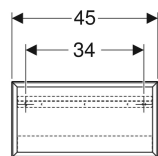

Geberit Wandbox rechteckig

VERWENDUNGSZWECKE

- Für Serien Geberit ONE, Acanto und iCon

EIGENSCHAFTEN

- FSC™ C134279 zertifiziert
- Wandhängend

- Verdeckte Befestigung
- Feuchtigkeitsbeständig
- Vormontiert geliefert

TECHNISCHE DATEN

Werkstoff

Hochverdichtete Dreischicht-Holzspanplatte

LIEFERUMFANG

- Hängeschränk
- Befestigungsmaterial

ZUBEHÖR

- Geberit Handtuchhaken

Art.-Nr.	Farbe / Oberfläche	B cm	H cm	T cm	VE1 St.
502.322.01.1	weiß / lackiert hochglänzend	45	23.3	13.2	1