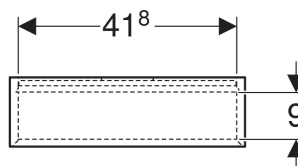

Geberit Wandbox rechteckig

VERWENDUNGSZWECKE

- Für Serien Geberit ONE, Acanto und iCon

EIGENSCHAFTEN

- FSC™ C134279 zertifiziert
- Wandhängend

- Verdeckte Befestigung
- Feuchtigkeitsbeständig
- Vormontiert geliefert

TECHNISCHE DATEN

Werkstoff

Hochverdichtete Dreischicht-Holzspanplatte

LIEFERUMFANG

- Hängeschränk
- Befestigungsmaterial

ZUBEHÖR

- Geberit Handtuchhaken

Art.-Nr.	Farbe / Oberfläche	B cm	H cm	T cm	VE1 St.
502.322.01.1	weiß / lackiert hochglänzend	45	23.3	13.2	1