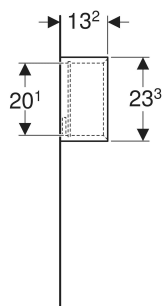

Geberit Wandbox rechteckig

VERWENDUNGSZWECKE

- Für Serien Geberit ONE, Acanto und iCon

EIGENSCHAFTEN

- FSC™ C134279 zertifiziert
- Wandhängend

- Verdeckte Befestigung
- Feuchtigkeitsbeständig
- Vormontiert geliefert

TECHNISCHE DATEN

Werkstoff

Hochverdichtete Dreischicht-Holzspanplatte

LIEFERUMFANG

- Hängeschränk
- Befestigungsmaterial

ZUBEHÖR

- Geberit Handtuchhaken

Art.-Nr.	Farbe / Oberfläche	B cm	H cm	T cm	VE1 St.
502.322.01.1	weiß / lackiert hochglänzend	45	23.3	13.2	1