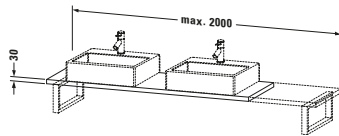

Konsole

Basis Angaben	
Langbezeichnung	Duravit L-Cube Konsole, Betongrau Matt, Rechteckig, Anzahl Ausschnitte: 2 – LC105C00707
Artikel Nr.	LC105C00707

Spezifikationen	
Anzahl Ausschnitte	2
Compact	✓
Oberfläche	Dekor
Oberflächenbehandlung	Direktbeschichtet

Montage	
Montageart	Wandmontage
Einbauart	Vorwand

Farbe	
Farbwert	Betongrau
Glanzgrad	Matt

Material	
Material	Hochverdichtete Dreischicht-Holzspanplatte

Waschplatz	
Position Becken	Links / Rechts
Anzahl Waschplätze	2

Features	
Hahnlochbohrungen möglich	✓

Lieferumfang	
Technische Dokumentation	
Inkl. Montageanleitung	digital und gedruckt

Logistik	
Artikelgewicht	14,5 kg
Verkaufsverpackung	
Art Verkaufsverpackung	Karton
Menge / Verkaufsverpackung	1 Stk.
Ab Werk verpackt	✓
Breite Verkaufsverpackung inkl. Artikel	615 mm
Höhe Verkaufsverpackung inkl. Artikel	2080 mm
Tiefe Verkaufsverpackung inkl. Artikel	140 mm
Gewicht Verkaufsverpackung inkl. Artikel	14,5 kg
Anzahl Packstücke	1

Vermaßung	
Breite / Länge	800 mm
Min. Variable Breite / Länge	800 mm
Max. Variable Breite / Länge	2000 mm
Höhe	30 mm
Tiefe / Breite	480 mm

Weitere Informationen finden Sie hier

<https://pro.duravit.de/p/LC105C00707>