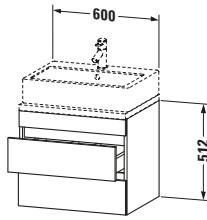

**Konsolenwaschtischunterbau wandhängend**

Basis Angaben	
Langbezeichnung	Duravit DuraStyle Konsolenwaschtischunterbau wandhängend, Betongrau Matt, Rechteckig, Anzahl Schubkästen: 2 – DS530500718

Spezifikationen	
Anzahl Schubkästen	2
Für Anzahl Waschtische	1
Compact	✓
Montagegrad	Montiert
Waschplatz	
Position Becken	Mitte
Montage	
Montageart	Konsolenmontage / Wandhängend / Wandmontage
Farbe	
Farbwert	Betongrau
Glanzgrad	Matt
Front	
Farbwert Front	Betongrau
Glanzgrad Front	Matt
Korpus	
Glanzgrad Korpus	Matt
Material Korpus	Hochverdichtete Dreischicht-Holzspanplatte
Oberfläche Korpus	Dekor
Griff	
Ausführung Griff	Grifflos

Features	
Inneneinteilung	Optional
Selbsteinzug mit Dämpfung	✓
Siphonausschnitt	✓
Schürze	✓

Lieferumfang	
Montage	
Inkl. Befestigungsmaterial	✓
Technische Dokumentation	
Inkl. Montageanleitung	digital und gedruckt

Logistik	
Artikelgewicht	20,6 kg
Verkaufsverpackung	
Art Verkaufsverpackung	Karton
Menge / Verkaufsverpackung	1 Stk.
Ab Werk verpackt	✓
Breite Verkaufsverpackung inkl. Artikel	620 mm
Höhe Verkaufsverpackung inkl. Artikel	700 mm
Tiefe Verkaufsverpackung inkl. Artikel	550 mm
Gewicht Verkaufsverpackung inkl. Artikel	24 kg
Anzahl Packstücke	1

Vermaßung	
Breite / Länge	600 mm
Höhe	512 mm
Tiefe / Breite	478 mm
Min. Wandabstand	20 mm

Passende Produkte	
Passende Artikel	
	Raumsparsiphon # 005076 Universal
	Inneneinteilung # UV9846 Universal
Notwendige Artikel	
	Konsole # DS101C DuraStyle
	Konsole # DS105C DuraStyle
	Konsole # DS100C DuraStyle
	Konsole # DS104C DuraStyle