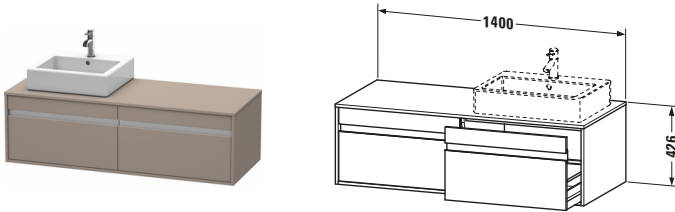

Konsolenwaschtischunterbau wandhängend

Basis Angaben	
Langbezeichnung	Duravit Ketho Konsolenwaschtischunterbau wandhängend, Basalt Matt, Rechteckig, Anzahl Ausschnitte: 1, Anzahl Auszüge: 2 – KT6697L4343

Spezifikationen	
Anzahl Ausschnitte	1
Anzahl Auszüge	2
Für Anzahl Waschtische	1
Montagegrad	Montiert

Waschplatz	
Position Becken	Links

Montage	
Montageart	Wandhängend / Wandmontage

Farbe	
Farbwert	Basalt
Glanzgrad	Matt