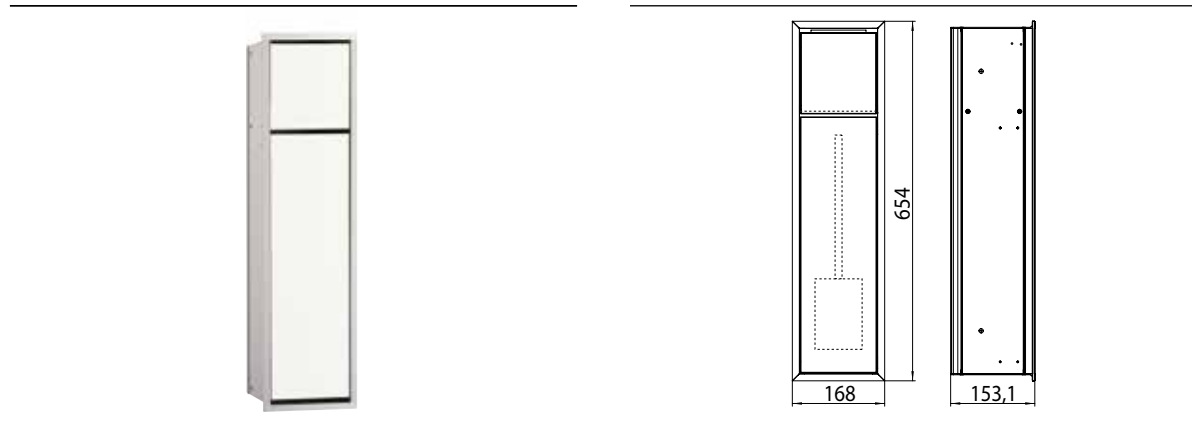

PRODUKTINFORMATION

WC-Modul - Unterputzmodell chrom/weiß

Art.-Nr.9740 278 40

Papierhalter, Toilettenbürstengarnitur, Türanschlag links/rechts wechselbar