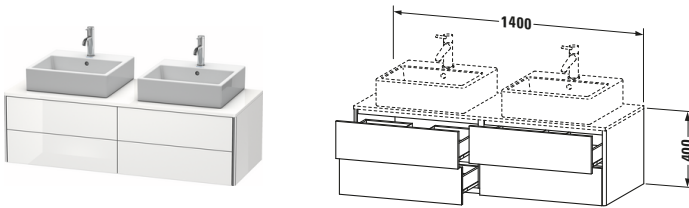

Konsolenwaschtischunterbau wandhängend

Basis Angaben	
Langbezeichnung	Duravit XSquare Konsolenwaschtischunterbau wandhängend, Weiß Hochglanz, Rechteckig, Anzahl Ausschnitte: 2, Anzahl Schubkästen: 4, Tip-on Technik – XS4916B2222

Spezifikationen	
Anzahl Ausschnitte	2
Anzahl Schubkästen	4
Für Anzahl Waschtische	2
Montagegrad	Montiert
Waschplatz	
Position Becken	Links / Rechts
Montage	
Montageart	Wandhängend / Wandmontage
Farbe	
Farbwert	Weiß
Glanzgrad	Hochglanz
Front	
Farbwert Front	Weiß
Glanzgrad Front	Hochglanz
Korpus	
Glanzgrad Korpus	Hochglanz
Material Korpus	Hochverdichtete Dreischicht-Holzspanplatte
Oberfläche Korpus	Dekor
Griff	
Ausführung Griff	Grifflos
Profil	
Farbe Profil	Chrom
Glanzgrad Profil	Hochglanz
Material Profil	Aluminium

Features	
Tip-on Technik	✓
Einrichtungssystem	Optional
Selbsteinzug mit Dämpfung	✓
Siphonausschnitt	✓
Schürze	✓

Lieferumfang	
Montage	
Inkl. Befestigungsmaterial	✓
Technische Dokumentation	
Inkl. Montageanleitung	digital und gedruckt

Vermaßung	
Breite / Länge	1400 mm
Höhe	400 mm
Tiefe / Breite	548 mm
Min. Wandabstand	0 mm

Passende Produkte

Passende Artikel	
	Raumsparsiphon # 005076 Universal
	Einrichtungssystem Set # UV0502 Universal
	Konsole # XS063G XSquare
	Konsole # XS064G XSquare