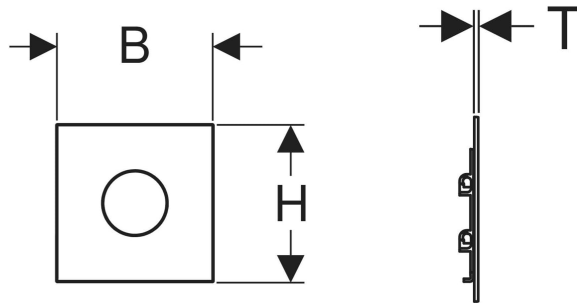

Geberit Typ 40 Abdeckplatte, rund, kundenspezifisches Finish

TECHNISCHE DATEN

Tastenform rund

INFO

- Alle verfügbaren Farben und Oberflächen sowie die Lieferfristen sind im Dokument "Betätigungsplatten und Urinalsteuerungen mit kundenspezifischem Finish" aufgeführt. Das Dokument ist online im Produktkatalog im Abschnitt "Dokumente" verfügbar. Im gedruckten Produktkatalog führt der QR-Code auf die Online-Produktseite mit dem Dokument

Art-Nr.	Farbe / Oberfläche	B cm	H cm	T cm	VE1 St.
004.817.00.3 * Neu	galvanisiert und lackiert	12.5	12.5	0.2	1

Neuer Artikel verfügbar ab 01.04.2026 * Auftragsbezogene Produktion