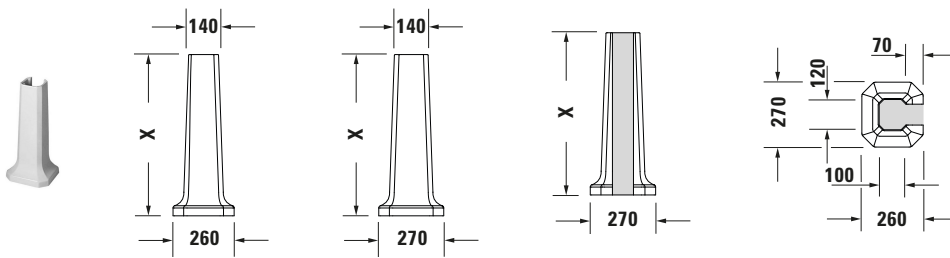

Standsäule

Basis Angaben

Langbezeichnung	Duravit Serie 1930 Standsäule Weiß Hochglanz – 08579100001
-----------------	---

Spezifikationen

Farbe	
Farbwert	Weiß
Glanzgrad	Hochglanz
Material	
Material	Keramik

Features

Oberflächenveredelung	
WonderGliss	✓

Logistik

Artikelgewicht	12,7 kg
----------------	---------

Passende Produkte

Passende Artikel	
	Waschtisch # 043860 Serie 1930

Beschreibungstexte

Ausschreibungstext	Duravit Serie 1930 Standsäule Weiß Hochglanz, Designer: Duravit, Sanitärkera- mik, Bodenstehend, EAN Nr.: 4021534195662, Arti- kelgewicht: 12,7 kg, Abmessungen (Brei- te / Länge x Tiefe / Breite x Höhe): 270 x 260 x 675 mm, Won- derGliss, Artikel Nr.: 08579100001
--------------------	--