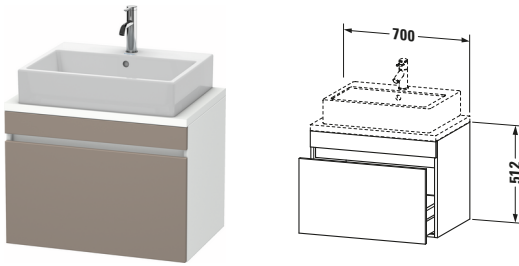

Konsolenwaschtischunterbau wandhängend

Basis Angaben	
Langbezeichnung	Duravit DuraStyle Konsolenwaschtischunterbau wandhängend, Basalt Matt, Rechteckig, Anzahl Auszüge: 1 – DS530104318

Spezifikationen	
Anzahl Auszüge	1
Für Anzahl Waschtische	1
Compact	✓
Montagegrad	Montiert

Waschplatz	
Position Becken	Mitte

Montage	
Montageart	Konsolenmontage / Wandhängend / Wandmontage

Farbe	
Farbwert	Basalt
Glanzgrad	Matt

Front	
Farbwert Front	Basalt
Glanzgrad Front	Matt

Korpus	
Glanzgrad Korpus	Matt
Material Korpus	Hochverdichtete Dreischicht-Holzspanplatte
Oberfläche Korpus	Dekor

Griff	
Ausführung Griff	Grifflos

Features	
Inneneinteilung	Optional
Selbsteinzug mit Dämpfung	✓

Lieferumfang	
Montage	
Inkl. Befestigungsmaterial	✓
Technische Dokumentation	
Inkl. Montageanleitung	digital und gedruckt

Vermaßung	
Breite / Länge	700 mm
Höhe	512 mm
Tiefe / Breite	478 mm
Min. Wandabstand	20 mm

Passende Produkte	
Passende Artikel	
	Raumsparsiphon # 005076 Universal
	Inneneinteilung # UV9846 Universal

Notwendige Artikel	
	Konsole # DS101C DuraStyle
	Konsole # DS105C DuraStyle
	Konsole # DS100C DuraStyle
	Konsole # DS104C DuraStyle