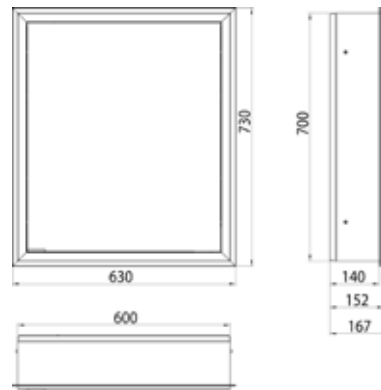

## PRODUKTINFORMATION

Lichtspiegelschrank prime, 600 mm, 1 Tür, Unterputzmodell, IP20 schwarz/spiegel

Art.-Nr.9497 135 70

mit verspiegelter Glasrückwand, 2 stufenlos einstellbare Ablagen, 1 Tür (Türanschlag rechts), 1 Steckdose, stufenlose Lichtsteuerung (an/aus, Helligkeit und Lichtfarbe) über drei in die Glasrückwand integrierte Touchsensoren, Höhe: 730 mm, LED-Beleuchtung