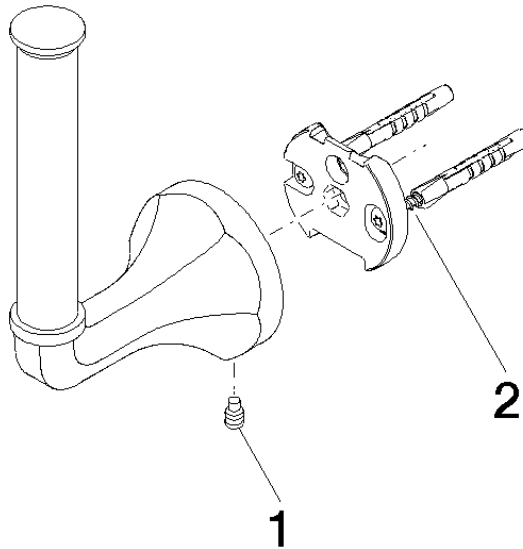

83 590 361 Produktversion ab 03.07.2016

- Höhe 170 mm
- Rosette Ø 60 mm
- Ausladung 93 mm

	Platin	83 590 361-08
	Chrom	83 590 361-00
	Platin gebürstet	83 590 361-06
	Messing (23kt Gold)	83 590 361-09
	Dark Brass matt	83 590 361-16
	Dark Bronze matt	83 590 361-17
	Messing gebürstet (23kt Gold)	83 590 361-28
	Bronze gebürstet	83 590 361-42
	Dark Platinum gebürstet	83 590 361-99

83 590 361 Produktversion ab 03.07.2016

mm [inches]

83 590 361 Produktversion ab 03.07.2016

Ersatzteile für die
anderen
Oberflächenvarianten
finden Sie hier:
Chrom

Ersatzteilstückliste

Nr.	Artikelnummer	Benennung	Verbaumenge	Lieferzeit
1	04 31 11 140 00 90	Befestigung Gewindestift M6 x 10 mm -	1,00	2
2	05 17 97 507 00 90	Befestigungssatz 52 x 45 x 70 mm -	1,00	2