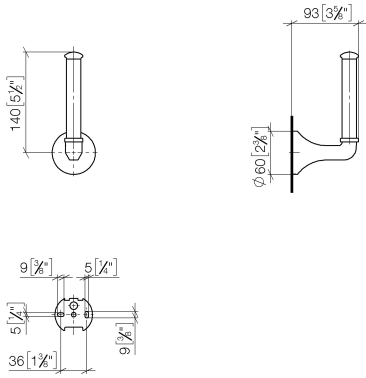

83 590 361 Produktversion ab 03.07.2016

- Höhe 170 mm
- Rosette Ø 60 mm
- Ausladung 93 mm

	Platin	83 590 361-08
	Chrom	83 590 361-00
	Platin gebürstet	83 590 361-06
	Messing (23kt Gold)	83 590 361-09
	Dark Brass matt	83 590 361-16
	Dark Bronze matt	83 590 361-17
	Messing gebürstet (23kt Gold)	83 590 361-28
	Bronze gebürstet	83 590 361-42
	Dark Platinum gebürstet	83 590 361-99

83 590 361 Produktversion ab 03.07.2016

mm [inches]

83 590 361 Produktversion ab 03.07.2016

Ersatzteile für die
anderen
Oberflächenvarianten
finden Sie hier:
Chrom

Ersatzteilstückliste

Nr.	Artikelnummer	Benennung	Verbaumenge	Lieferzeit
1	04 31 11 140 00 90	Befestigung Gewindestift M6 x 10 mm -	1,00	2
2	05 17 97 507 00 90	Befestigungssatz 52 x 45 x 70 mm -	1,00	2