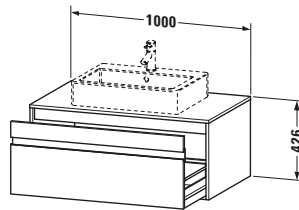

Konsolenwaschtischunterbau wandhängend

Basis Angaben	
Langbezeichnung	Duravit Ketho Konsolenwaschtischunterbau wandhängend, Taupe Matt, Rechteckig, Anzahl Ausschnitte: 1, Anzahl Auszüge: 1 – KT669509191

Features	
Selbsteinzug mit Dämpfung	✓
Hahnlochbohrungen möglich	✓

Passende Produkte

Passende Artikel	
	Raumsparsiphon # 005076 Universal
Notwendige Artikel	
	Raumsparsiphon # 005076 Universal

Spezifikationen	
Anzahl Ausschnitte	1
Anzahl Auszüge	1
Für Anzahl Waschtische	1
Montagegrad	Montiert

Lieferumfang	
Inkl. Konsolenplatte	✓

Montage	
Inkl. Befestigungsmaterial	✓

Technische Dokumentation	
Inkl. Montageanleitung	digital und gedruckt

Waschplatz	
Position Becken	Mitte

Montage	
Montageart	Wandhängend / Wandmontage

Farbe	
Farbwert	Taupe
Glanzgrad	Matt

Front	
Farbwert Front	Taupe
Glanzgrad Front	Matt

Korpus	
Glanzgrad Korpus	Matt
Material Korpus	Hochverdichtete Dreischicht-Holzspanplatte
Oberfläche Korpus	Dekor

Konsole	
Farbwert Konsole	Taupe
Glanzgrad Konsole	Matt
Material Konsole	Hochverdichtete Dreischicht-Holzspanplatte
Oberfläche Konsole	Dekor

Griff	
Ausführung Griff	Griffleiste
Anzahl Griffe	1
Farbwert Griff	Silber

Logistik	
Artikelgewicht	35,5 kg

Verkaufsverpackung	
Art Verkaufsverpackung	Karton
Menge / Verkaufsverpackung	1 Stk.
Ab Werk verpackt	✓
Breite Verkaufsverpackung inkl. Artikel	610 mm
Höhe Verkaufsverpackung inkl. Artikel	1070 mm
Tiefe Verkaufsverpackung inkl. Artikel	545 mm
Gewicht Verkaufsverpackung inkl. Artikel	40 kg
Anzahl Packstücke	1

Vermaßung	
Breite / Länge	1000 mm
Höhe	426 mm
Tiefe / Breite	550 mm
Min. Wandabstand	0 mm