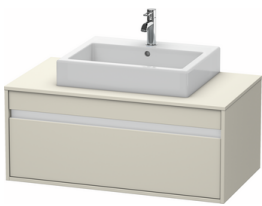

**Konsolenwaschtischunterbau wandhängend**

Basis Angaben	
Langbezeichnung	Duravit Ketho Konsolenwaschtischunterbau wandhängend, Taupe Matt, Rechteckig, Anzahl Ausschnitte: 1, Anzahl Auszüge: 1 – KT669509191

Features	
Selbsteinzug mit Dämpfung	✓
Hahnlochbohrungen möglich	✓

**Passende Produkte**

Passende Artikel	
	Raumsparsiphon # 005076 Universal
Notwendige Artikel	
	Raumsparsiphon # 005076 Universal

Spezifikationen	
Anzahl Ausschnitte	1
Anzahl Auszüge	1
Für Anzahl Waschtische	1
Montagegrad	Montiert

Lieferumfang	
Inkl. Konsolenplatte	✓

Montage	
Inkl. Befestigungsmaterial	✓

Technische Dokumentation	
Inkl. Montageanleitung	digital und gedruckt

Waschplatz	
Position Becken	Mitte

Montage	
Montageart	Wandhängend / Wandmontage