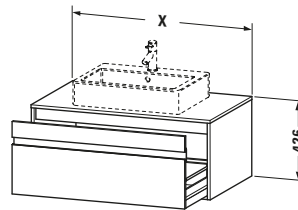

Konsolenwaschtischunterbau wandhängend

Basis Angaben	
Langbezeichnung	Duravit Ketho Konsolenwaschtischunterbau wandhängend, Taupe Matt, Rechteckig, Anzahl Ausschnitte: 1, Anzahl Auszüge: 1 – KT669509191

Features	
Selbsteinzug mit Dämpfung	✓
Hahnlochbohrungen möglich	✓

Passende Produkte

Passende Artikel	
	Raumsparsiphon # 005076 Universal
Notwendige Artikel	
	Raumsparsiphon # 005076 Universal

Spezifikationen	
Anzahl Ausschnitte	1
Anzahl Auszüge	1
Für Anzahl Waschtische	1
Montagegrad	Montiert

Lieferumfang	
Inkl. Konsolenplatte	✓

Montage	
Inkl. Befestigungsmaterial	✓

Technische Dokumentation	
Inkl. Montageanleitung	digital und gedruckt

Waschplatz	
Position Becken	Mitte

Montage	
Montageart	Wandhängend / Wandmontage

Farbe	
Farbwert	Taupe
Glanzgrad	Matt

Front	
Farbwert Front	Taupe
Glanzgrad Front	Matt

Korpus	
Glanzgrad Korpus	Matt
Material Korpus	Hochverdichtete Dreischicht-Holzspanplatte
Oberfläche Korpus	Dekor

Konsole	
Farbwert Konsole	Taupe
Glanzgrad Konsole	Matt
Material Konsole	Hochverdichtete Dreischicht-Holzspanplatte
Oberfläche Konsole	Dekor

Griff	
Ausführung Griff	Griffleiste
Anzahl Griffe	1
Farbwert Griff	Silber

Logistik	
Artikelgewicht	35,5 kg

Verkaufsverpackung	
Art Verkaufsverpackung	Karton
Menge / Verkaufsverpackung	1 Stk.
Ab Werk verpackt	✓
Breite Verkaufsverpackung inkl. Artikel	610 mm
Höhe Verkaufsverpackung inkl. Artikel	1070 mm
Tiefe Verkaufsverpackung inkl. Artikel	545 mm
Gewicht Verkaufsverpackung inkl. Artikel	40 kg
Anzahl Packstücke	1

Vermaßung	
Breite / Länge	1000 mm
Höhe	426 mm
Tiefe / Breite	550 mm
Min. Wandabstand	0 mm