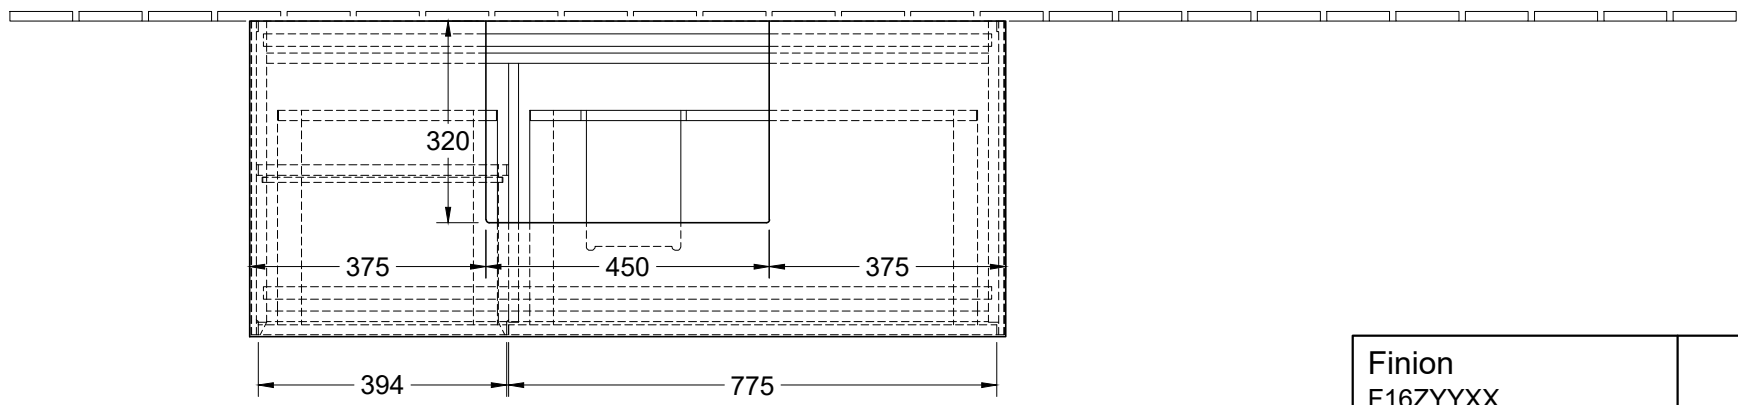

 220 - 240 V

Finion F16ZYYXX		 <b>Villeroy &amp; Boch</b> 1748
V01 / 06.12.2016	1:12	