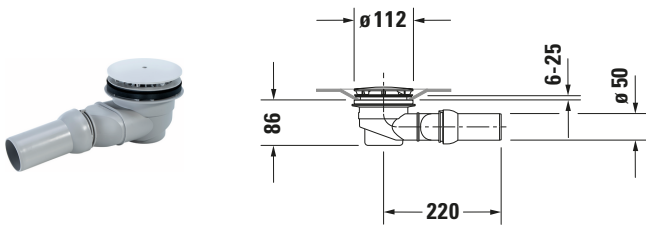

### Duschwannenablauf

#### Basis Angaben

Langbezeichnung	Duravit Duschwannenablauf Chrom – 790263000001000
-----------------	---

#### Vermaung

Breite / Lange	300 mm
Hoh	