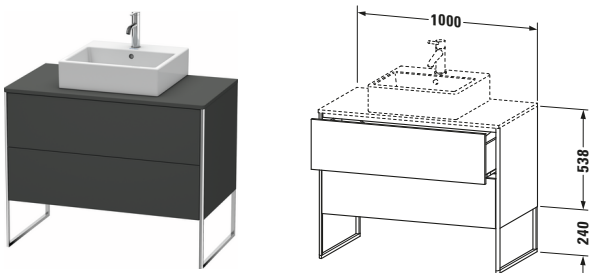

Konsolenwaschtischunterbau bodenstehend

Basis Angaben	
Langbezeichnung	Duravit XSquare Konsolenwaschtischunterbau bodenstehend, Graphit Matt, Rechteckig, Anzahl Ausschnitte: 1, Anzahl Auszüge: 2, Tip-on Technik – XS492104949

Spezifikationen	
Anzahl Ausschnitte	1
Anzahl Auszüge	2
Für Anzahl Waschtische	1
Montagegrad	Teilweise montiert
Waschplatz	
Position Becken	Mitte
Montage	
Montageart	Bodenstehend / Wandmontage
Farbe	
Farbwert	Graphit
Glanzgrad	Matt
Front	
Farbwert Front	Graphit
Glanzgrad Front	Matt
Korpus	
Glanzgrad Korpus	Matt
Material Korpus	Hochverdichtete Dreischicht-Holzspanplatte
Oberfläche Korpus	Dekor
Griff	
Ausführung Griff	Grifflos
Profil	
Farbe Profil	Chrom
Glanzgrad Profil	Hochglanz
Material Profil	Aluminium

Features	
Tip-on Technik	✓
Einrichtungssystem	Optional
Integrierter Höhenausgleich	✓
Selbsteinzug mit Dämpfung	✓

Lieferumfang	
Inkl. Fußgestell	✓
Montage	
Inkl. Befestigungsmaterial	✓
Technische Dokumentation	
Inkl. Montageanleitung	digital und gedruckt

Vermaßung	
Breite / Länge	1000 mm
Höhe	778 mm
Tiefe / Breite	548 mm
Min. Wandabstand	0 mm

Passende Produkte	
Passende Artikel	
	Raumsparsiphon # 005076 Universal
	Einrichtungssystem Set # UV0508 Universal
	Konsole # XS060E XSquare
	Konsole # XS061E XSquare
Notwendige Artikel	
	Konsole # XS060E XSquare
	Konsole # XS061E XSquare