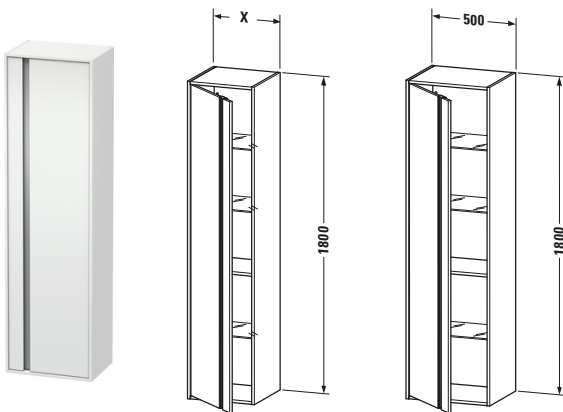

Hochschrank

Basis Angaben		Spezifikationen		Lieferumfang	
Langbezeichnung	Duravit Ketho Hochschrank, Weiß Matt, Rechteckig, Anzahl Türen: 1 – KT1265R1818	Tür		Montage	
Artikel Nr.	KT1265R1818	Anzahl Türen	1	Inkl. Befestigungsmaterial	✓
		Türanschlag	Rechts	Technische Dokumentation	
		Böden		Inkl. Montageanleitung	digital und gedruckt
		Anzahl Glasfachböden	3	Logistik	
		Anzahl Holzfachböden	1	Artikelgewicht	34 kg
		Montage		Verkaufsverpackung	
		Montageart	Wandhängend / Wandmontage	Art Verkaufsverpackung	Karton
		Montagegrad	Montiert	Menge / Verkaufsverpackung	1 Stk.
		Farbe		Ab Werk verpackt	✓
		Farbwert	Weiß	Breite Verkaufsverpackung inkl. Artikel	555 mm
		Glanzgrad	Matt	Höhe Verkaufsverpackung inkl. Artikel	1840 mm
		Front		Tiefe Verkaufsverpackung inkl. Artikel	415 mm
		Farbwert Front	Weiß	Gewicht Verkaufsverpackung inkl. Artikel	40 kg
		Glanzgrad Front	Matt	Anzahl Packstücke	1
		Material Front	Hochverdichtete Dreischicht-Holzspanplatte	Vermaßung	
		Korpus		Breite / Länge	500 mm
		Farbwert Korpus	Weiß	Min. Variable Breite / Länge	0 mm
		Glanzgrad Korpus	Matt	Max. Variable Breite / Länge	0 mm
		Material Korpus	Hochverdichtete Dreischicht-Holzspanplatte	Höhe	1800 mm
		Oberfläche Korpus	Dekor	Tiefe / Breite	360 mm
		Griff		Min. Wandabstand	20 mm
		Ausführung Griff	Griffleiste	Min. Abstand Anbau Möbel	20 mm
		Farbwert Griff	Silber		
		Anzahl Griffe	1		
		Features			
		Automatiktürscharnier mit Dämpfung	✓		