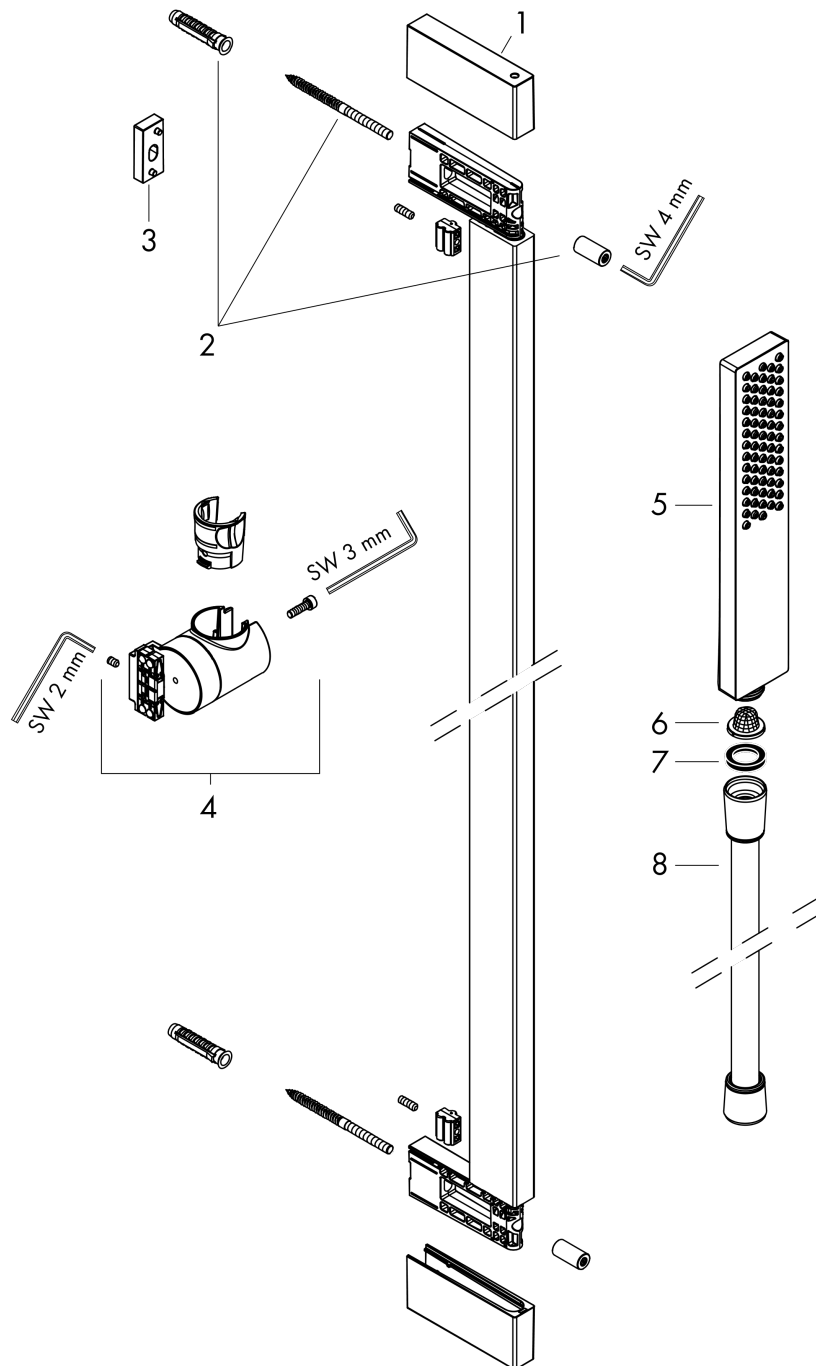

Pulsify E

Brausenset 100 1jet EcoSmart mit Brausestange 65 cm

Oberfläche: **Matt White** Artikelnummer: **24370700**

Beschreibung

Merkmale

- besteht aus: Stabhandbrause, Brausestange, Brausenschlauch, Handbrausehalterung
- Brausekopfgrösse: 100 x 25 mm
- Strahlart: PowderRain
- Maximale Durchflussmenge bei 3 bar: 8 l/min
- Mindestfliessdruck: 0,8 bar
- Handbrausehalterung für rechts- und linksseitige Montage
- Handbrausehalterung aus Metall
- Handbrausehalterung mit Arretierung
- Wandbefestigung: Schraubbefestigung
- Wandstützen aus Kunststoff
- Brausestangentyp: schwenkbare Brausestange
- Profil Brausestange: kubisch
- Gesamtlänge Brausestange: 663 mm
- Bohrabstand: 625 mm
- Brauseschlauch mit beidseitig konischer Mutter
- brauseseitiger Drehwirbel gegen lästiges Verdrehen des Brauseschlauches
- Geräuschgruppe: I
- Durchflussklasse: Z

Oberfläche: **Matt White** Artikelnummer: **24370700**

Durchflussdiagramm

Pulsify E
Brausenset 100 1jet EcoSmart mit Brausenstange 65 cm
 Oberfläche: **Matt White** Artikelnummer: **24370700**

Explosionszeichnung

Baujahr: >04/23

Pulsify E

Brausenset 100 1jet EcoSmart mit Brausenstange 65 cm

Oberfläche: **Matt White** Artikelnummer: **24370700**

Ersatzteilliste

Baujahr: >04/23

Pos.	Beschreibung	Artikelnummer	Preis	VE
1	Abdeckung	94729700	28.10 CHF	1
2	Befestigungsteile	94726000	23.05 CHF	1
3	Fliesenausgleichsscheibe 7 mm	94728000	8.65 CHF	1
4	Schieber kompl.	94727700	192.40 CHF	1
5	Handbrause	24320700	-	1
6	Sieb	92672000	5.40 CHF	1
7	Dichtung	98058000	3.25 CHF	1
8	Brauseschlauch Isiflex'B 1,60 m	28276700	-	1