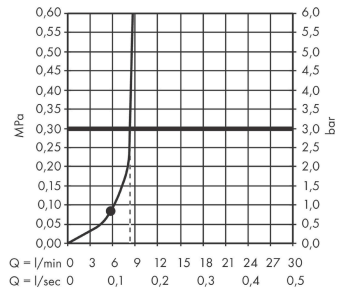

Pulsify E

Brausenset 100 1jet EcoSmart mit Brausestange 65 cm

Oberfläche: **Matt White** Artikelnummer: **24370700**

Beschreibung

Merkmale

- besteht aus: Stabhandbrause, Brausestange, Brausenschlauch, Handbrausehalterung
- Brausekopfgrösse: 100 x 25 mm
- Strahlart: PowderRain
- Maximale Durchflussmenge bei 3 bar: 8 l/min
- Mindestfliessdruck: 0,8 bar
- Handbrausehalterung für rechts- und linksseitige Montage
- Handbrausehalterung aus Metall
- Handbrausehalterung mit Arretierung
- Wandbefestigung: Schraubbefestigung
- Wandstützen aus Kunststoff
- Brausestangentyp: schwenkbare Brausestange
- Profil Brausestange: kubisch
- Gesamtlänge Brausestange: 663 mm
- Bohrabstand: 625 mm
- Brauseschlauch mit beidseitig konischer Mutter
- brauseseitiger Drehwirbel gegen lästiges Verdrehen des Brauseschlauches
- Geräuschgruppe: I
- Durchflussklasse: Z

Artikeldetails

ST-Nr.	6531 826.536
TEAM-Nr.	757647.103
Preis exkl. MwSt.	416.00 CHF

Technologie

Designpreise

Produktabbildung

Maßzeichnung

Pulsify E

Brausenset 100 1jet EcoSmart mit Brausenstange 65 cm

Oberfläche: **Matt White** Artikelnummer: **24370700**

Durchflussdiagramm

Pulsify E
Brausenset 100 1jet EcoSmart mit Brausenstange 65 cm
 Oberfläche: **Matt White** Artikelnummer: **24370700**

Explosionszeichnung