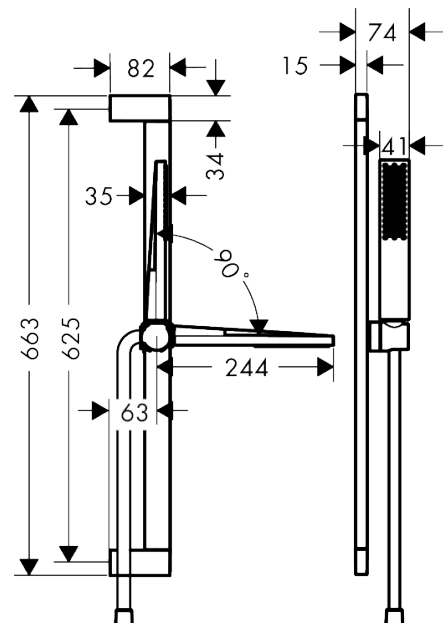

Pulsify E

Brausenset 100 1jet EcoSmart mit Brausestange 65 cm

Oberfläche: **Matt White** Artikelnummer: **24370700**

Beschreibung

Merkmale

- besteht aus: Stabhandbrause, Brausestange, Brausenschlauch, Handbrausehalterung
- Brausekopfgrösse: 100 x 25 mm
- Strahlart: PowderRain
- Maximale Durchflussmenge bei 3 bar: 8 l/min
- Mindestfliessdruck: 0,8 bar
- Handbrausehalterung für rechts- und linksseitige Montage
- Handbrausehalterung aus Metall
- Handbrausehalterung mit Arretierung
- Wandbefestigung: Schraubbefestigung
- Wandstützen aus Kunststoff
- Brausestangentyp: schwenkbare Brausestange
- Profil Brausestange: kubisch
- Gesamtlänge Brausestange: 663 mm
- Bohrabstand: 625 mm
- Brauseschlauch mit beidseitig konischer Mutter
- brauseseitiger Drehwirbel gegen lästiges Verdrehen des Brauseschlauches
- Geräuschgruppe: I
- Durchflussklasse: Z

Artikeldetails

ST-Nr.	6531 826.536
TEAM-Nr.	757647.103
Preis exkl. MwSt.	416.00 CHF

Technologie

Designpreise

Produktabbildung

Maßzeichnung

Pulsify E

Brausenset 100 1jet EcoSmart mit Brausenstange 65 cm

Oberfläche: **Matt White** Artikelnummer: **24370700**

Durchflussdiagramm

Pulsify E
Brausenset 100 1jet EcoSmart mit Brausenstange 65 cm
 Oberfläche: **Matt White** Artikelnummer: **24370700**

Explosionszeichnung

Baujahr: >04/23

Pulsify E

Brausenset 100 1jet EcoSmart mit Brausenstange 65 cm

Oberfläche: **Matt White** Artikelnummer: **24370700**

Ersatzteilliste

Baujahr: >04/23

Pos.	Beschreibung	Artikelnummer	Preis	VE
1	Abdeckung	94729700	28.10 CHF	1
2	Befestigungsteile	94726000	23.05 CHF	1
3	Fliesenausgleichsscheibe 7 mm	94728000	8.65 CHF	1
4	Schieber kompl.	94727700	192.40 CHF	1
5	Handbrause	24320700	-	1
6	Sieb	92672000	5.40 CHF	1
7	Dichtung	98058000	3.25 CHF	1
8	Brauseschlauch Isiflex'B 1,60 m	28276700	-	1