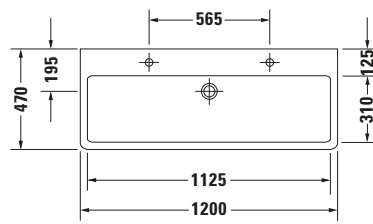

Waschtisch

Basis Angaben

Langbezeichnung	Duravit Vero Waschtisch 1200 mm Weiß Hochglanz, Hahnlochbank, Anzahl Hahnlöcher pro Waschplatz: 1, Überlauf, Geschliffen – 0454120026
-----------------	---

Passende Produkte
Passende Artikel

Überlauf

Überlauf	✓
----------	---

Waschplatz

Anzahl Hahnlöcher pro Waschplatz	1
----------------------------------	---

Material

Material	Keramik
----------	---------

Features
Waschtisch

Geschliffen	✓
-------------	---

Waschplatz

Hahnlochbank	✓
--------------	---

Beschreibungstexte

Ausschreibungstext	Duravit Vero Waschtisch Weiß Hochglanz 1200 mm, Designer: Duravit, Sanitärkeramik, Aufsatz, Überlauf, Position Ablauf: Mitte, Geschliffen, Anzahl Becken: 1, Beckenform: Rechteckig, Position Becken: Mitte, Position Hahnloch: LinksRechts, Weiß Hochglanz, Geeignet für Möbel, Hahnlochbank, CE-Kennzeichen-1: EN 14688, EAN Nr.: 4021534582912, Artikelgewicht: 32,8 kg, Beckenbreite: 1125 mm, Beckentiefe: 310 mm, Abmessungen (Breite / Länge x Tiefe / Breite x Höhe): 1200 x 470 x 175 mm, Artikel Nr.: 0454120026
--------------------	--