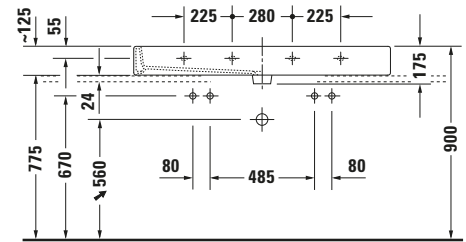

Waschtisch

Basis Angaben

Langbezeichnung	Duravit Vero Waschtisch 1200 mm Weiß Hochglanz, Hahnlochbank, Anzahl Hahnlöcher pro Waschplatz: 1, Überlauf, Geschliffen – 0454120026
-----------------	---

Passende Produkte
Passende Artikel

	Push-open Ventil # 0050524600 Universal
	Push-open Ventil # 005052 Universal
	Designsiphon # 005036 Universal

Spezifikationen
Farbe

Farbwert	Weiß
Innenfarbe	Weiß
Aussenfarbe	Weiß
Glanzgrad	Hochglanz
Glanzgrad Innen	Hochglanz
Glanzgrad Außen	Hochglanz

Überlauf

Überlauf	✓
----------	---

Waschplatz

Anzahl Hahnlöcher pro Waschplatz	1
----------------------------------	---

Material

Material	Keramik
----------	---------

Features
Waschtisch

Geschliffen	✓
-------------	---

Waschplatz

Hahnlochbank	✓
--------------	---

Beschreibungstexte

Ausschreibungstext	Duravit Vero Waschtisch Weiß Hochglanz 1200 mm, Designer: Duravit, Sanitärkeramik, Aufsatz, Überlauf, Position Ablauf: Mitte, Geschliffen, Anzahl Becken: 1, Beckenform: Rechteckig, Position Becken: Mitte, Position Hahnloch: LinksRechts, Weiß Hochglanz, Geeignet für Möbel, Hahnlochbank, CE-Kennzeichen-1: EN 14688, EAN Nr.: 4021534582912, Artikelgewicht: 32,8 kg, Beckenbreite: 1125 mm, Beckentiefe: 310 mm, Abmessungen (Breite / Länge x Tiefe / Breite x Höhe): 1200 x 470 x 175 mm, Artikel Nr.: 0454120026
--------------------	--