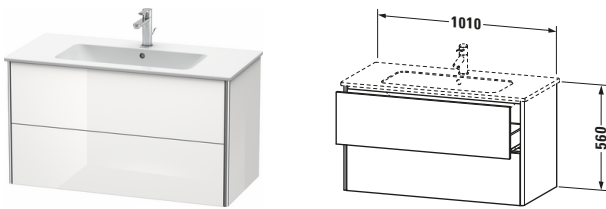

Waschtischunterbau wandhängend

Basis Angaben	
Langbezeichnung	Duravit XSquare Waschtischunterbau wandhängend, Taupe Matt, Rechteckig, Anzahl Schubkästen: 2, Tip-on Technik – XS417309191

Features	
Tip-on Technik	✓
Einrichtungssystem	Optional
Selbsteinzug mit Dämpfung	✓
Siphonausschnitt	✓
Schürze	✓

Spezifikationen	
Anzahl Schubkästen	2
Für Anzahl Waschtische	1
Montagegrad	Montiert
Waschplatz	
Position Becken	Mitte
Montage	
Montageart	Montage unter Waschtisch / Wandhängend / Wandmontage
Farbe	
Farbwert	Taupe
Glanzgrad	Matt
Front	
Farbwert Front	Taupe
Glanzgrad Front	Matt
Korpus	
Glanzgrad Korpus	Matt
Material Korpus	Hochverdichtete Dreischicht-Holzspanplatte
Oberfläche Korpus	Dekor
Griff	
Ausführung Griff	Grifflos
Profil	
Farbe Profil	Chrom
Glanzgrad Profil	Hochglanz
Material Profil	Aluminium

Vermaßung	
Breite / Länge	1010 mm
Höhe	560 mm
Tiefe / Breite	478 mm
Min. Wandabstand	0 mm

Weitere Informationen finden Sie hier

<https://pro.duravit.de/p/XS417309191>