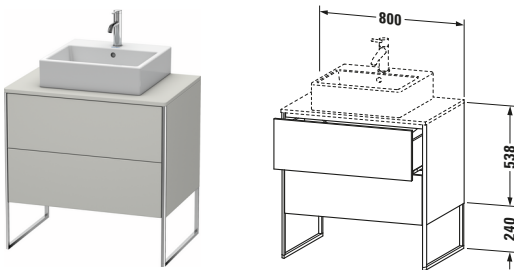

Konsolenwaschtischunterbau bodenstehend

Basis Angaben	
Langbezeichnung	Duravit XSquare Konsolenwaschtischunterbau bodenstehend, Betongrau Matt, Rechteckig, Anzahl Ausschnitte: 1, Anzahl Auszüge: 2, Tip-on Technik – XS492000707

Spezifikationen	
Anzahl Ausschnitte	1
Anzahl Auszüge	2
Für Anzahl Waschtische	1
Montagegrad	Teilweise montiert
Waschplatz	
Position Becken	Mitte
Montage	
Montageart	Bodenstehend / Wandmontage
Farbe	
Farbwert	Betongrau
Glanzgrad	Matt
Front	
Farbwert Front	Betongrau
Glanzgrad Front	Matt
Korpus	
Glanzgrad Korpus	Matt
Material Korpus	Hochverdichtete Dreischicht-Holzspanplatte
Oberfläche Korpus	Dekor
Griff	
Ausführung Griff	Grifflos
Profil	
Farbe Profil	Chrom
Glanzgrad Profil	Hochglanz
Material Profil	Aluminium

Features	
Tip-on Technik	✓
Einrichtungssystem	Optional
Integrierter Höhenausgleich	✓
Selbsteinzug mit Dämpfung	✓

Lieferumfang	
Inkl. Fußgestell	✓
Montage	
Inkl. Befestigungsmaterial	✓
Technische Dokumentation	
Inkl. Montageanleitung	digital und gedruckt

Vermaßung	
Breite / Länge	800 mm
Höhe	778 mm
Tiefe / Breite	548 mm
Min. Wandabstand	0 mm

Passende Produkte	
Passende Artikel	
	Raumsparsiphon # 005076 Universal
	Einrichtungssystem Set # UV0505 Universal
	Konsole # XS060D XSquare
	Konsole # XS061D XSquare
Notwendige Artikel	
	Konsole # XS060D XSquare
	Konsole # XS061D XSquare