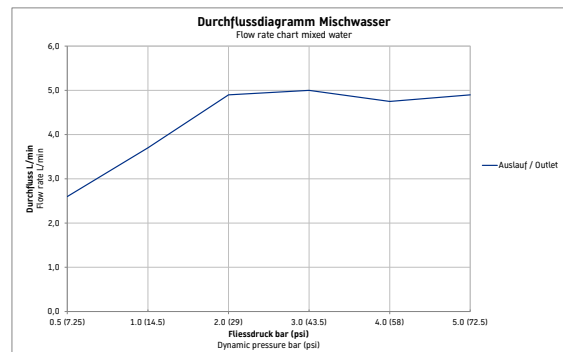

White Tulip # WT1010002010

Design by Philippe Starck

Einhebel-Waschtischmischer

Basis Angaben	
Langbezeichnung	Duravit White Tulip Einhebel-Waschtischmischer S Chrom Hochglanz – WT1010002010

Spezifikationen	
Montage	
Montageart	Standmontage
Temperaturregelung	Keramikmischsystem
Auslauf	Strahlformer mit Kippfunktion
Durchflussmenge (3 bar)	5 l/min
Geräuschklasse	I
Strahlart	Normalstrahl
Min. Empfohlener Betriebsdruck	1 bar
Max. Empfohlener Betriebsdruck	5 bar
Farbe	
Farbwert	Chrom
Glanzgrad	Hochglanz
Bedienung	
Bedienungsart	Mechanisch

Features	
Temperaturbegrenzung einstellbar	✓
Geeignet für Durchlauferhitzer	✓
Griffvariante	Hebelgriff

Logistik	
Artikelgewicht	1,2 kg

Passende Produkte	
Passende Artikel	
	Push-open Ventil # 0050521000 Universal
	Schaftventil # 0050381000 Universal
	Schaftventil # 0050241000 Universal

Vermaßung	
Höhe	187 mm
Ausladung	100 mm

Beschreibungstexte	
Ausschreibungstext	<p>Duravit White Tulip Einhebel-Waschtischmischer S Chrom Hochglanz, Designer: Philippe Starck, Chrom Hochglanz, Oberflächenbehandlung: Verchromt, Form: Rund, Strahlart: Normalstrahl, Griffvariante: Hebelgriff, Bedienungsart: Mechanisch, Auslauf: Strahlformer mit Kippfunktion, Technisches Feature: AirPlus, HeatLock, AquaControl, Durchflussmenge (3 bar): 5 l/min, Min. Empfohlener Betriebsdruck: 1 bar, Temperaturregelung: Keramikmischsystem, Temperaturbegrenzung einstellbar, Geeignet für Durchlauferhitzer, Anschlussmaß Schlauchanschluss: 3/8", Anschlussart Wasseranschluss: Flexible Anschlussschläuche, EAN Nr.: 8000177309137, Artikelgewicht: 1,2 kg, Ausladung: 100 mm, Abmessungen (Breite / Länge x Tiefe / Breite x Höhe): 48 x 135 x 187 mm, Artikel Nr.: WT1010002010, Geräuschklasse: I</p>