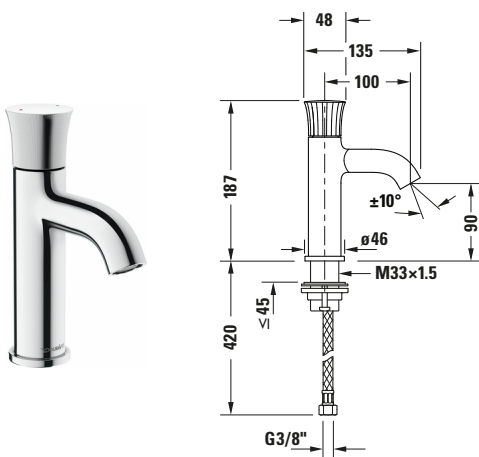

White Tulip # WT1010002010

Design by Philippe Starck

Einhebel-Waschtischmischer

Basis Angaben	
Langbezeichnung	Duravit White Tulip Einhebel-Waschtischmischer S Chrom Hochglanz – WT1010002010

Spezifikationen	
Montage	
Montageart	Standmontage
Temperaturregelung	Keramikmischsystem
Auslauf	Strahlformer mit Kippfunktion
Durchflussmenge (3 bar)	5 l/min
Geräuschklasse	I
Strahlart	Normalstrahl
Min. Empfohlener Betriebsdruck	1 bar
Max. Empfohlener Betriebsdruck	5 bar
Farbe	
Farbwert	Chrom
Glanzgrad	Hochglanz
Bedienung	
Bedienungsart	Mechanisch

Features	
Temperaturbegrenzung einstellbar	✓
Geeignet für Durchlauferhitzer	✓
Griffvariante	Hebelgriff

Logistik	
Artikelgewicht	1,2 kg

Passende Produkte	
Passende Artikel	
	Push-open Ventil # 0050521000 Universal
	Schaftventil # 0050381000 Universal
	Schaftventil # 0050241000 Universal

Vermaßung	
Höhe	187 mm
Ausladung	100 mm

Beschreibungstexte	
Ausschreibungstext	<p>Duravit White Tulip Einhebel-Waschtischmischer S Chrom Hochglanz, Designer: Philippe Starck, Chrom Hochglanz, Oberflächenbehandlung: Verchromt, Form: Rund, Strahlart: Normalstrahl, Griffvariante: Hebelgriff, Bedienungsart: Mechanisch, Auslauf: Strahlformer mit Kippfunktion, Technisches Feature: AirPlus, HeatLock, AquaControl, Durchflussmenge (3 bar): 5 l/min, Min. Empfohlener Betriebsdruck: 1 bar, Temperaturregelung: Keramikmischsystem, Temperaturbegrenzung einstellbar, Geeignet für Durchlauferhitzer, Anschlussmaß Schlauchanschluss: 3/8", Anschlussart Wasseranschluss: Flexible Anschlussschläuche, EAN Nr.: 8000177309137, Artikelgewicht: 1,2 kg, Ausladung: 100 mm, Abmessungen (Breite / Länge x Tiefe / Breite x Höhe): 48 x 135 x 187 mm, Artikel Nr.: WT1010002010, Geräuschklasse: I</p>