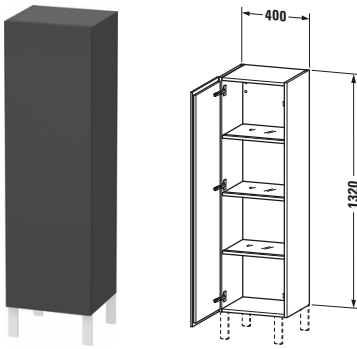

# L-Cube # LC1178L4949

Design by Christian Werner

## Halbhochschrank

Basis Angaben	
Langbezeichnung	Duravit L-Cube Halbhochschrank, Graphit Matt, Rechteckig, Anzahl Türen: 1 – LC1178L4949
Artikel Nr.	LC1178L4949

Spezifikationen	
<b>Tür</b>	
Anzahl Türen	1
Türanschlag	Links
<b>Böden</b>	
Anzahl Glasfachböden mit Aluträgersystem	3
<b>Montage</b>	
Montageart	Wandhängend / Wandmontage
Montagegrad	Montiert
<b>Farbe</b>	
Farbwert	Graphit
Glanzgrad	Matt
<b>Front</b>	
Farbwert Front	Graphit
Glanzgrad Front	Matt
Material Front	Hochverdichtete Dreischicht-Holzspanplatte
<b>Korpus</b>	
Farbwert Korpus	Graphit
Glanzgrad Korpus	Matt
Material Korpus	Hochverdichtete Dreischicht-Holzspanplatte
Oberfläche Korpus	Dekor
<b>Griff</b>	
Ausführung Griff	Grifflos

Features	
Automatiktürscharnier mit Dämpfung	✓
Füße	Optional

Lieferumfang	
<b>Montage</b>	
Inkl. Befestigungsmaterial	✓
<b>Technische Dokumentation</b>	
Inkl. Montageanleitung	digital und gedruckt

Logistik	
Artikelgewicht	28,69 kg
<b>Verkaufsverpackung</b>	
Art Verkaufsverpackung	Karton
Menge / Verkaufsverpackung	1 Stk.
Ab Werk verpackt	✓
Breite Verkaufsverpackung inkl. Artikel	550 mm
Höhe Verkaufsverpackung inkl. Artikel	1350 mm
Tiefe Verkaufsverpackung inkl. Artikel	410 mm
Gewicht Verkaufsverpackung inkl. Artikel	33,99 kg
Anzahl Packstücke	1

Passende Produkte	
<b>Passende Artikel</b>	
	Sockelfuß # UV9993 Universal
	Sockelfuß # UV9991 Universal

Vermaßung	
Breite / Länge	400 mm
Min. Variable Breite / Länge	0 mm
Max. Variable Breite / Länge	0 mm
Höhe	1320 mm
Tiefe / Breite	363 mm
Min. Wandabstand	50 mm
Min. Abstand Anbau Möbel	50 mm