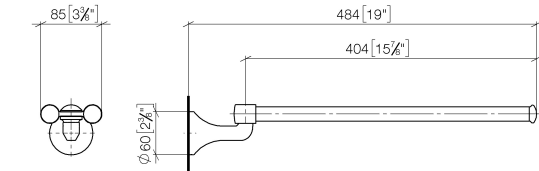

83 210 361

- Breite 85 mm
- Höhe 70 mm
- Rosette Ø 60 mm
- Ausladung 485 mm

	Platin gebürstet	83 210 361-06
	Chrom	83 210 361-00
	Platin	83 210 361-08
	Messing (23kt Gold)	83 210 361-09
	Messing gebürstet (23kt Gold)	83 210 361-28
	Dark Platinum gebürstet	83 210 361-99

83 210 361

mm [inches]

83 210 361

Produktversion ab 7/3/2016

Ersatzteile für die
anderen
Oberflächenvarianten
finden Sie hier:
Chrom

MADISON Handtuchhalter 2-teilig schwenkbar - Platin gebürstet

MADISON

83 210 361

Ersatzteilstückliste

Produktversion ab 7/3/2016

Nr.	Artikelnummer	Benennung	Verbaumenge	Lieferzeit
	08 30 30 501-06	Abdeckung Ø 30 x 9,5 mm - Platin gebürstet	9	10