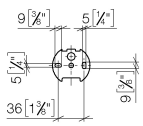

83 210 361

- Breite 85 mm
- Höhe 70 mm
- Rosette Ø 60 mm
- Ausladung 485 mm

	Platin gebürstet	83 210 361-06
	Chrom	83 210 361-00
	Platin	83 210 361-08
	Messing (23kt Gold)	83 210 361-09
	Messing gebürstet (23kt Gold)	83 210 361-28
	Dark Platinum gebürstet	83 210 361-99

83 210 361

mm [inches]

83 210 361

Produktversion ab 7/3/2016

Ersatzteile für die
anderen
Oberflächenvarianten
finden Sie hier:
Chrom

MADISON Handtuchhalter 2-teilig schwenkbar - Platin gebürstet

MADISON

83 210 361

Ersatzteilstückliste

Produktversion ab 7/3/2016

Nr.	Artikelnummer	Benennung	Verbaumenge	Lieferzeit
	08 30 30 501-06	Abdeckung Ø 30 x 9,5 mm - Platin gebürstet	9	10