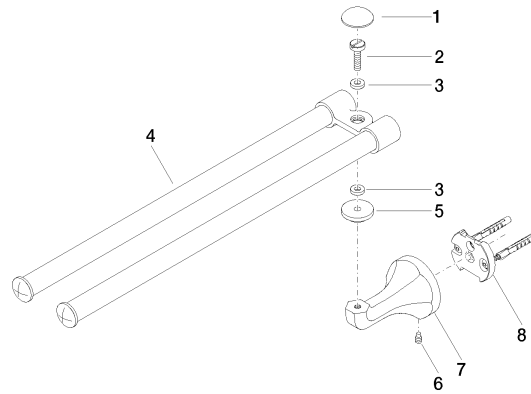

83 210 361

- Breite 85 mm
- Höhe 70 mm
- Rosette Ø 60 mm
- Ausladung 485 mm

	Platin gebürstet	83 210 361-06
	Chrom	83 210 361-00
	Platin	83 210 361-08
	Messing (23kt Gold)	83 210 361-09
	Messing gebürstet (23kt Gold)	83 210 361-28
	Dark Platinum gebürstet	83 210 361-99

83 210 361

mm [inches]

83 210 361

Produktversion ab 7/3/2016

Ersatzteile für die
anderen
Oberflächenvarianten
finden Sie hier:
Chrom

MADISON Handtuchhalter 2-teilig schwenkbar - Platin gebürstet

MADISON

83 210 361

Ersatzteilstückliste

Produktversion ab 7/3/2016

Nr.	Artikelnummer	Benennung	Verbaumenge	Lieferzeit
	08 30 30 501-06	Abdeckung Ø 30 x 9,5 mm - Platin gebürstet	9	10