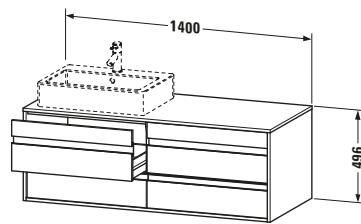

Konsolenwaschtischunterbau wandhängend

Basis Angaben	
Langbezeichnung	Duravit Ketho Konsolenwaschtischunterbau wandhängend, Nussbaum Matt, Rechteckig, Anzahl Ausschnitte: 2, Anzahl Schubkästen: 4 – KT6657B7979

Features	
Selbsteinzug mit Dämpfung	✓
Siphonausschnitt	✓
Schürze	✓
Hahnlochbohrungen möglich	✓

Weitere Informationen finden Sie hier

<https://pro.duravit.de/p/KT6657B7979>

Spezifikationen	
Anzahl Ausschnitte	2
Anzahl Schubkästen	4
Für Anzahl Waschtische	2
Montagegrad	Montiert
Waschplatz	
Position Becken	Links / Rechts
Montage	
Montageart	Wandhängend / Wandmontage
Farbe	
Farbwert	Nussbaum
Glanzgrad	Matt
Front	
Farbwert Front	Nussbaum
Glanzgrad Front	Matt
Korpus	
Glanzgrad Korpus	Matt
Material Korpus	Hochverdichtete Dreischicht-Holzspanplatte
Oberfläche Korpus	Dekor
Konsole	
Farbwert Konsole	Nussbaum
Glanzgrad Konsole	Matt
Material Konsole	Hochverdichtete Dreischicht-Holzspanplatte
Oberfläche Konsole	Dekor
Griff	
Ausführung Griff	Griffleiste
Anzahl Griffe	4
Farbwert Griff	Silber

Lieferumfang	
Inkl. Konsolenplatte	✓
Montage	
Inkl. Befestigungsmaterial	✓
Technische Dokumentation	
Inkl. Montageanleitung	digital und gedruckt

Logistik	
Artikelgewicht	48,5 kg
Verkaufsverpackung	
Art Verkaufsverpackung	Karton
Menge / Verkaufsverpackung	1 Stk.
Ab Werk verpackt	✓
Breite Verkaufsverpackung inkl. Artikel	612 mm
Höhe Verkaufsverpackung inkl. Artikel	1440 mm
Tiefe Verkaufsverpackung inkl. Artikel	547 mm
Gewicht Verkaufsverpackung inkl. Artikel	54 kg
Anzahl Packstücke	1

Vermaßung	
Breite / Länge	1400 mm
Höhe	496 mm
Tiefe / Breite	550 mm
Min. Wandabstand	0 mm

Passende Produkte	
Passende Artikel	
	Raumsparsiphon # 005076 Universal