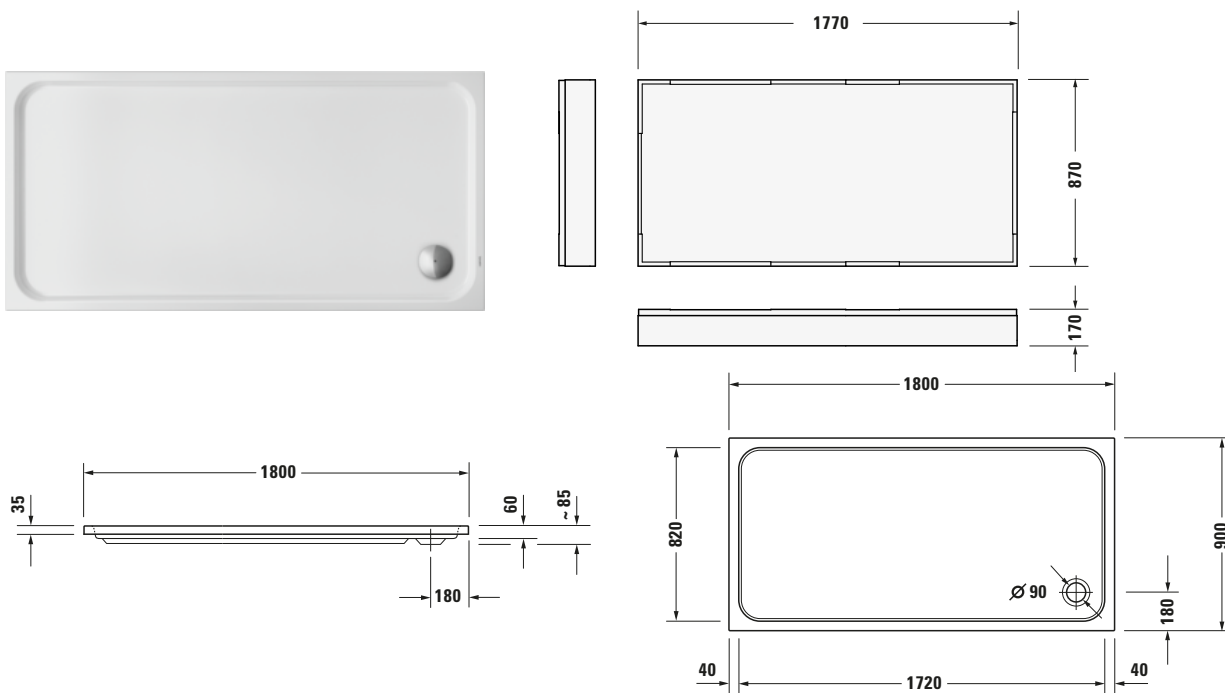

Duschwanne

Basis Angaben	
Langbezeichnung	Duravit D-Code Duschwanne 1800x900 mm Weiß, Ecke links, Ecke rechts, Material: Sanitäracryl, Rechteckig – 720165000000000

Spezifikationen	
Form	Rechteckig
Farbe	
Farbwert	Weiß
Glanzgrad	Glänzend
Material	
Material	Sanitäracryl
Montage	
Einbauart	Ecke rechts / Ecke links
Ablauf	
Position Ablauf	Ecke

Lieferumfang	
Technische Dokumentation	
Inkl. Montageanleitung	digital und gedruckt
Inkl. Pflegeanleitung	ohne

Vermaßung	
Breite / Länge	1800 mm
Tiefe / Breite	900 mm
Min. Höhe mit Füßen	200 mm
Max. Höhe mit Füßen	265 mm
Höhe mit Wannenträger	275 mm
Durchmesser Ablaufloch	90 mm

Logistik	
Artikelgewicht	31,5 kg

Passende Produkte	
Passende Artikel	
	Fußgestell # 790105000000000 Universal
	Wannenanker # 790103000000000 Universal
	Schallschutz-Set # 791369000000000 Universal
	Duschwannenablauf # 791260000001000 D-Code
	Wandprofil # 790126000000000 Universal

Beschreibungstexte	
Ausschreibungstext	Duravit D-Code Duschwanne Weiß, Designer: sieger design, Form: Rechteckig, Sanitäracryl, Einbauart: Ecke rechts, Ecke links, Position Ablauf: Ecke, CE-Kennzeichen-1: EN 14527, EAN Nr.: 4053424088716, Artikelgewicht: 31,5 kg, Innentiefe: 60 mm, Abmessungen (Breite / Länge x Tiefe / Breite x Höhe): 1800 x 900 x 85 mm, Artikel Nr.: 720165000000000, Passende Artikel: Fußgestell, Wannenträger, Schallschutz-Set, Duschwannenablauf, Wandprofil; Artikel Nr.: 790105000000000, 790103000000000, 792410000000000, 791369000000000, 791260000001000, 790126000000000; Modell Nr.: 790105, 790103, 792410, 791369, 791260, 790126