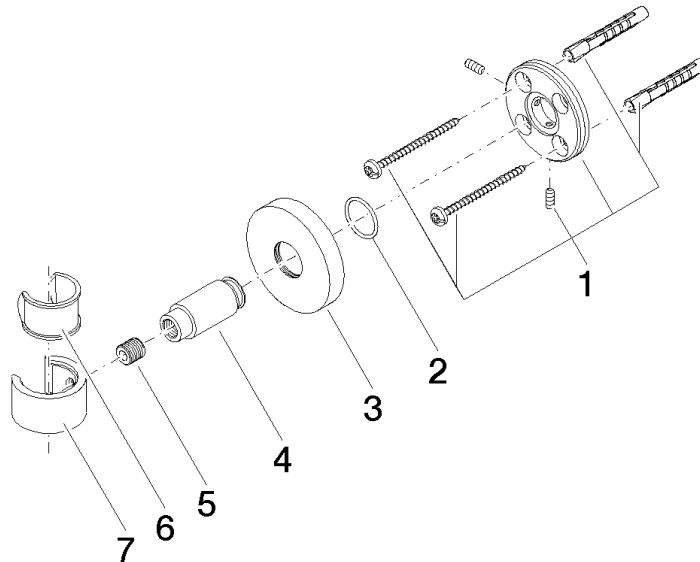

28 050 625 Produktversion ab 01.10.2023

- Rosette Ø 55 mm

	Chrom	28 050 625-00
	Platin gebürstet	28 050 625-06
	Dark Brass matt	28 050 625-16
	Dark Bronze matt	28 050 625-17
	Dark Chrome	28 050 625-19
	Light Gold	28 050 625-26
	Light Gold gebürstet	28 050 625-27
	Messing gebürstet (23kt Gold)	28 050 625-28
	Schwarz matt	28 050 625-33
	Bronze gebürstet	28 050 625-42
	Champagne gebürstet (22kt Gold)	28 050 625-46
	Champagne (22kt Gold)	28 050 625-47
	Cyprum	28 050 625-49
	Chrom gebürstet	28 050 625-93
	Dark Platinum gebürstet	28 050 625-99

28 050 625 Produktversion ab 01.10.2023

mm [inches]

28 050 625 Produktversion ab 01.10.2023

Ersatzteile für die
anderen
Oberflächenvarianten
finden Sie hier: Platin
gebürstet

Ersatzteilstückliste

Nr.	Artikelnummer	Benennung	Verbaumenge	Lieferzeit
7	09 17 20 014-00	Halter für Handbrause Gabel 20 x 35 x 31 mm - Chrom	1,00	10
1	05 17 62 500 00 90	Befestigungssatz rund M50 x 1,5 mm -	1,00	2
6	90 18 40 035 00 90	Hülse -	1,00	2
3	08 27 62 500-00	Rosette Ø 55 x 9,5 mm - Chrom	1,00	10
2	90 14 10 032 00 90	O-Ring 18,1 x 1,6 mm -	1,00	2
4	08 17 62 550-00	Halter Brausegabel Ø 18 x 42 mm - Chrom	1,00	10
5	08 18 50 585 90	Rohr Ø 10 x 10 mm -	1,00	2