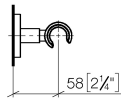

28 050 625 Produktversion ab 01.10.2023

- Rosette Ø 55 mm

	Chrom	28 050 625-00
	Platin gebürstet	28 050 625-06
	Dark Brass matt	28 050 625-16
	Dark Bronze matt	28 050 625-17
	Dark Chrome	28 050 625-19
	Light Gold	28 050 625-26
	Light Gold gebürstet	28 050 625-27
	Messing gebürstet (23kt Gold)	28 050 625-28
	Schwarz matt	28 050 625-33
	Bronze gebürstet	28 050 625-42
	Champagne gebürstet (22kt Gold)	28 050 625-46
	Champagne (22kt Gold)	28 050 625-47
	Cyprum	28 050 625-49
	Chrom gebürstet	28 050 625-93
	Dark Platinum gebürstet	28 050 625-99

28 050 625 Produktversion ab 01.10.2023

mm [inches]

28 050 625 Produktversion ab 01.10.2023

Ersatzteile für die
anderen
Oberflächenvarianten
finden Sie hier: Platin
gebürstet

Ersatzteilstückliste

Nr.	Artikelnummer	Benennung	Verbaumenge	Lieferzeit
7	09 17 20 014-00	Halter für Handbrause Gabel 20 x 35 x 31 mm - Chrom	1,00	10
1	05 17 62 500 00 90	Befestigungssatz rund M50 x 1,5 mm -	1,00	2
6	90 18 40 035 00 90	Hülse -	1,00	2
3	08 27 62 500-00	Rosette Ø 55 x 9,5 mm - Chrom	1,00	10
2	90 14 10 032 00 90	O-Ring 18,1 x 1,6 mm -	1,00	2
4	08 17 62 550-00	Halter Brausegabel Ø 18 x 42 mm - Chrom	1,00	10
5	08 18 50 585 90	Rohr Ø 10 x 10 mm -	1,00	2