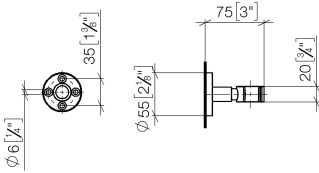

28 050 625 Produktversion ab 01.10.2023

- Rosette Ø 55 mm

	Chrom	28 050 625-00
	Platin gebürstet	28 050 625-06
	Dark Brass matt	28 050 625-16
	Dark Bronze matt	28 050 625-17
	Dark Chrome	28 050 625-19
	Light Gold	28 050 625-26
	Light Gold gebürstet	28 050 625-27
	Messing gebürstet (23kt Gold)	28 050 625-28
	Schwarz matt	28 050 625-33
	Bronze gebürstet	28 050 625-42
	Champagne gebürstet (22kt Gold)	28 050 625-46
	Champagne (22kt Gold)	28 050 625-47
	Cyprum	28 050 625-49
	Chrom gebürstet	28 050 625-93
	Dark Platinum gebürstet	28 050 625-99

28 050 625 Produktversion ab 01.10.2023

mm [inches]

28 050 625 Produktversion ab 01.10.2023

Ersatzteile für die
anderen
Oberflächenvarianten
finden Sie hier: Platin
gebürstet

Ersatzteilstückliste

Nr.	Artikelnummer	Benennung	Verbaumenge	Lieferzeit
7	09 17 20 014-00	Halter für Handbrause Gabel 20 x 35 x 31 mm - Chrom	1,00	10
1	05 17 62 500 00 90	Befestigungssatz rund M50 x 1,5 mm -	1,00	2
6	90 18 40 035 00 90	Hülse -	1,00	2
3	08 27 62 500-00	Rosette Ø 55 x 9,5 mm - Chrom	1,00	10
2	90 14 10 032 00 90	O-Ring 18,1 x 1,6 mm -	1,00	2
4	08 17 62 550-00	Halter Brausegabel Ø 18 x 42 mm - Chrom	1,00	10
5	08 18 50 585 90	Rohr Ø 10 x 10 mm -	1,00	2