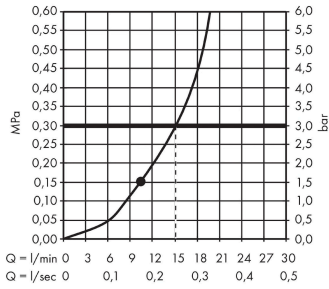

#### Produktabbildung

#### Maßzeichnung

**Croma**

**Kopfbrause 280 1jet**

Oberfläche: **Brushed Black Chrome**

Artikelnummer: **26220340**

**Durchflussdiagramm**

Die Verbrauchswerte wurden praxisnah mit den dazugehörigen Armaturen (Thermostat/Mischer/Unterputzventil) gemessen.