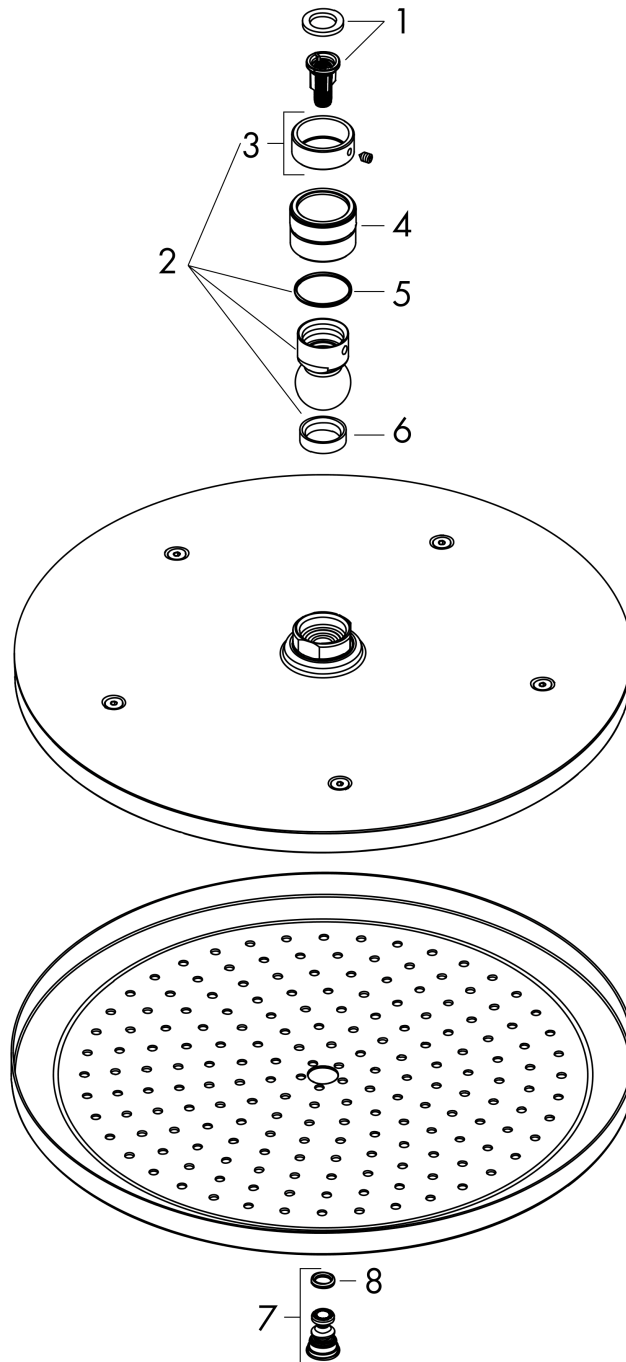

#### Maßzeichnung

**Croma**

**Kopfbrause 280 1jet**

Oberfläche: **Brushed Black Chrome**

Artikelnummer: **26220340**

**Durchflussdiagramm**

Die Verbrauchswerte wurden praxisnah mit den dazugehörigen Armaturen (Thermostat/Mischer/Unterputzventil) gemessen.

Croma

Kopfbrause 280 1jet

Oberfläche: **Brushed Black Chrome**

Artikelnummer: **26220340**

Explosionszeichnung

Baujahr: >06/20

**Croma**

**Kopfbrause 280 1jet**

Oberfläche: **Brushed Black Chrome**

Artikelnummer: **26220340**