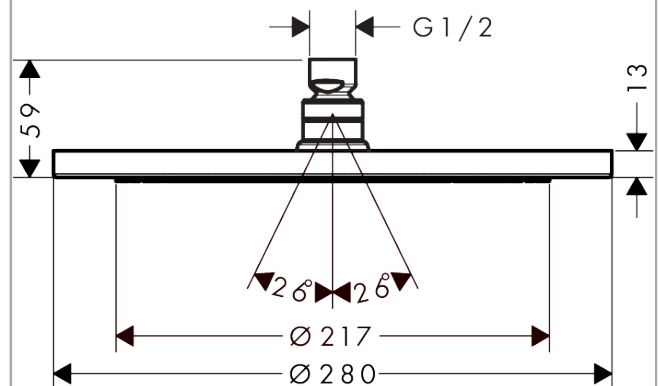

Maßzeichnung