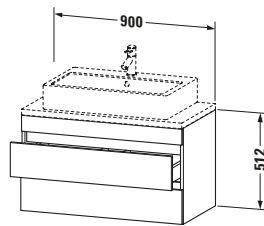

Konsolenwaschtischunterbau wandhängend

Basis Angaben	
Langbezeichnung	Duravit DuraStyle Konsolenwaschtischunterbau wandhängend, Graphit Matt, Rechteckig, Anzahl Schubkästen: 2 – DS530804918

Spezifikationen	
Anzahl Schubkästen	2
Für Anzahl Waschtische	1
Compact	✓
Montagegrad	Montiert

Waschplatz	
Position Becken	Mitte

Montage	
Montageart	Konsolenmontage / Wandhängend / Wandmontage

Farbe	
Farbwert	Graphit
Glanzgrad	Matt

Front	
Farbwert Front	Graphit
Glanzgrad Front	Matt

Korpus	
Glanzgrad Korpus	Matt
Material Korpus	Hochverdichtete Dreischicht-Holzspanplatte
Oberfläche Korpus	Dekor

Griff	
Ausführung Griff	Grifflos

Features	
Inneneinteilung	Optional
Selbsteinzug mit Dämpfung	✓
Siphonausschnitt	✓
Schürze	✓

Lieferumfang	
Montage	
Inkl. Befestigungsmaterial	✓
Technische Dokumentation	
Inkl. Montageanleitung	digital und gedruckt

Logistik	
Artikelgewicht	24,3 kg
Verkaufsverpackung	
Art Verkaufsverpackung	Karton
Menge / Verkaufsverpackung	1 Stk.
Ab Werk verpackt	✓
Breite Verkaufsverpackung inkl. Artikel	615 mm
Höhe Verkaufsverpackung inkl. Artikel	1060 mm
Tiefe Verkaufsverpackung inkl. Artikel	550 mm
Gewicht Verkaufsverpackung inkl. Artikel	28,5 kg
Anzahl Packstücke	1

Vermaßung	
Breite / Länge	900 mm
Höhe	512 mm
Tiefe / Breite	478 mm
Min. Wandabstand	20 mm

Passende Produkte	
Passende Artikel	
	Raumsparophon # 005076 Universal
	Inneneinteilung # UV9846 Universal

Notwendige Artikel	
	Konsole # DS101C DuraStyle
	Konsole # DS105C DuraStyle
	Konsole # DS100C DuraStyle
	Konsole # DS104C DuraStyle

Weitere Informationen finden Sie hier

<https://pro.duravit.de/p/DS530804918>