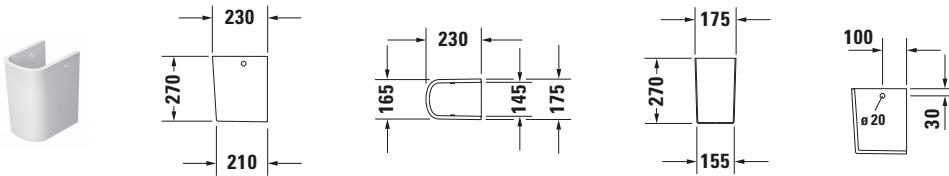

Halbsäule

Basis Angaben

Langbezeichnung	Duravit DuraStyle Halbsäule Weiß Hochglanz – 0858310000
-----------------	--

Spezifikationen
Farbe

Farbwert	Weiß
Glanzgrad	Hochglanz

Material

Material	Keramik
----------	---------

Logistik

Artikelgewicht	5,4 kg
----------------	--------

Passende Produkte
Passende Artikel

	Handwaschbecken # 070845 DuraStyle
	Befestigung # 0055030000 Universal

Beschreibungstexte

Ausschreibungstext	Duravit DuraStyle Halbsäule Weiß Hochglanz, Designer: Matteo Thun & Antonio Rodriguez, Sanitärkeramik, Wandhängend, EAN Nr.: 4021534893933, Artikelgewicht: 5,4 kg, Abmessungen (Breite / Länge x Tiefe / Breite x Höhe): 175 x 230 x 270 mm, Artikel Nr.: 0858310000
--------------------	--