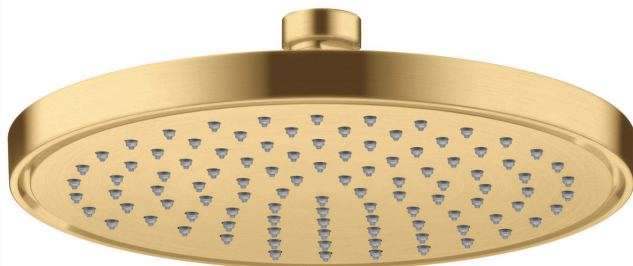

AXOR ShowerSolutions

Kopfbrause 220 1jet EcoSmart

Oberfläche: **Brushed Gold Optic** Artikelnummer: **35383250**

Beschreibung

Merkmale

- Brausekopfgrösse: 220 mm
- Strahlart: Rain
- Durchflussmenge Rain (bei 3 bar): 7,4 l/min
- Funktion ab: 5,6 l/min
- Maximale Durchflussmenge bei 3 bar: 7,4 l/min
- Mindestfliessdruck: 0,8 bar
- Kugelgelenk: Kopfbrause im Winkel verstellbar
- Material Strahlscheibe: Metall
- Kopfbrause zur Reinigung abnehmbar
- Montage: Decke oder Wand
- Anschlussgewinde: G 1/2
- Geräuschgruppe: II
- Durchflussklasse: Z
- P-IX 38289/IIZ

Artikeldetails

TEAM-Nr. 758377.997
Preis exkl. MwSt. 809.00 CHF

Technologie

Zertifikate / Nachhaltigkeit

Produktabbildung

Maßzeichnung

Durchflussdiagramm

AXOR ShowerSolutions
 Kopfbrause 220 1jet EcoSmart
 Oberfläche: Brushed Gold Optic Artikelnummer: 35383250

Explosionszeichnung

Baujahr: >09/22

AXOR ShowerSolutions
Kopfbrause 220 1jet EcoSmart
 Oberfläche: **Brushed Gold Optic** Artikelnummer: **35383250**

Ersatzteilliste

Baujahr: >09/22

Pos.	Beschreibung	Artikelnummer	Preis	VE
1	Siebichtung	94246000	3.25 CHF	1
2	Sicherungsring	98942250	28.20 CHF	1
3	Durchflussbegrenzer (9 l/min)	95659000	8.65 CHF	1