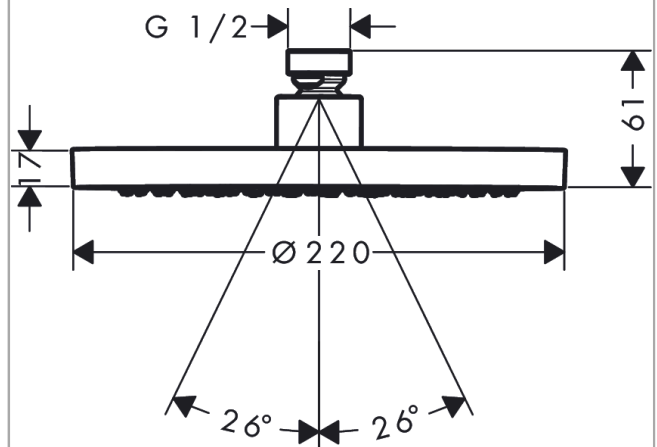

AXOR ShowerSolutions

Kopfbrause 220 1jet EcoSmart

Oberfläche: **Brushed Gold Optic** Artikelnummer: **35383250**

Beschreibung

Merkmale

- Brausekopfgrösse: 220 mm
- Strahlart: Rain
- Durchflussmenge Rain (bei 3 bar): 7,4 l/min
- Funktion ab: 5,6 l/min
- Maximale Durchflussmenge bei 3 bar: 7,4 l/min
- Mindestfliessdruck: 0,8 bar
- Kugelgelenk: Kopfbrause im Winkel verstellbar
- Material Strahlscheibe: Metall
- Kopfbrause zur Reinigung abnehmbar
- Montage: Decke oder Wand
- Anschlussgewinde: G 1/2
- Geräuschgruppe: II
- Durchflussklasse: Z
- P-IX 38289/IIZ

Artikeldetails

TEAM-Nr. 758377.997
Preis exkl. MwSt. 809.00 CHF

Technologie

Zertifikate / Nachhaltigkeit

Produktabbildung

Maßzeichnung

Durchflussdiagramm

AXOR ShowerSolutions
 Kopfbrause 220 1jet EcoSmart
 Oberfläche: Brushed Gold Optic Artikelnummer: 35383250

Explosionszeichnung

Baujahr: >09/22

AXOR ShowerSolutions
Kopfbrause 220 1jet EcoSmart
 Oberfläche: **Brushed Gold Optic** Artikelnummer: **35383250**

Ersatzteilliste

Baujahr: >09/22

Pos.	Beschreibung	Artikelnummer	Preis	VE
1	Siebichtung	94246000	3.25 CHF	1
2	Sicherungsring	98942250	28.20 CHF	1
3	Durchflussbegrenzer (9 l/min)	95659000	8.65 CHF	1