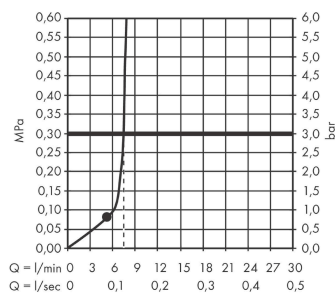

AXOR ShowerSolutions

Kopfbrause 220 1jet EcoSmart

Oberfläche: **Brushed Gold Optic** Artikelnummer: **35383250**

Beschreibung

Merkmale

- Brausekopfgrösse: 220 mm
- Strahlart: Rain
- Durchflussmenge Rain (bei 3 bar): 7,4 l/min
- Funktion ab: 5,6 l/min
- Maximale Durchflussmenge bei 3 bar: 7,4 l/min
- Mindestfliessdruck: 0,8 bar
- Kugelgelenk: Kopfbrause im Winkel verstellbar
- Material Strahlscheibe: Metall
- Kopfbrause zur Reinigung abnehmbar
- Montage: Decke oder Wand
- Anschlussgewinde: G 1/2
- Geräuschgruppe: II
- Durchflussklasse: Z
- P-IX 38289/IIZ

Artikeldetails

TEAM-Nr. 758377.997
Preis exkl. MwSt. 809.00 CHF

Technologie

Zertifikate / Nachhaltigkeit

Produktabbildung

Maßzeichnung

Durchflussdiagramm

AXOR ShowerSolutions
 Kopfbrause 220 1jet EcoSmart
 Oberfläche: Brushed Gold Optic Artikelnummer: 35383250