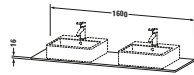

Konsole

Basis Angaben	
Langbezeichnung	Duravit XSquare Konsole, Stein Grau Seidenmatt, Rechteckig, Anzahl Ausschnitte: 2 – XS063HB9292
Artikel Nr.	XS063HB9292

Spezifikationen	
Anzahl Ausschnitte	2
Oberfläche	Lack
Oberflächenbehandlung	Lackiert
Montage	
Montageart	Korpusmontage
Farbe	
Farbwert	Stein Grau
Glanzgrad	Seidenmatt
Material	
Material	Hochverdichtete MDF-Platte
Waschplatz	
Position Becken	Links / Rechts
Anzahl Waschplätze	2

Features	
Hahnlochbohrungen möglich	✓

Lieferumfang	
Technische Dokumentation	
Inkl. Montageanleitung	ohne

Logistik	
Artikelgewicht	9 kg
Verkaufsverpackung	
Art Verkaufsverpackung	Karton
Menge / Verkaufsverpackung	1 Stk.
Ab Werk verpackt	✓
Breite Verkaufsverpackung inkl. Artikel	610 mm
Höhe Verkaufsverpackung inkl. Artikel	1700 mm
Tiefe Verkaufsverpackung inkl. Artikel	135 mm
Gewicht Verkaufsverpackung inkl. Artikel	9 kg
Anzahl Packstücke	1

Passende Produkte	
Passende Artikel	
	Konsolenwaschtischunterbau bodenstehend # XS4927 XSquare
	Konsolenwaschtischunterbau wandhängend # XS4917 XSquare

Vermaßung	
Breite / Länge	1600 mm
Min. Variable Breite / Länge	0 mm
Max. Variable Breite / Länge	0 mm
Höhe	16 mm
Tiefe / Breite	550 mm