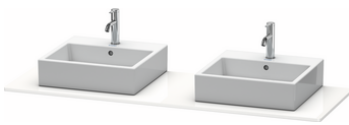

Konsole

Basis Angaben	
Langbezeichnung	Duravit XSquare Konsole, Stein Grau Seidenmatt, Rechteckig, Anzahl Ausschnitte: 2 – XS063HB9292
Artikel Nr.	XS063HB9292

Spezifikationen	
Anzahl Ausschnitte	2
Oberfläche	Lack
Oberflächenbehandlung	Lackiert
Montage	
Montageart	Korpusmontage
Farbe	
Farbwert	Stein Grau
Glanzgrad	Seidenmatt
Material	
Material	Hochverdichtete MDF-Platte
Waschplatz	
Position Becken	Links / Rechts
Anzahl Waschplätze	2

Features	
Hahnlochbohrungen möglich	✓

Lieferumfang	
Technische Dokumentation	
Inkl. Montageanleitung	ohne

Logistik	
Artikelgewicht	9 kg
Verkaufsverpackung	
Art Verkaufsverpackung	Karton
Menge / Verkaufsverpackung	1 Stk.
Ab Werk verpackt	✓
Breite Verkaufsverpackung inkl. Artikel	610 mm
Höhe Verkaufsverpackung inkl. Artikel	1700 mm
Tiefe Verkaufsverpackung inkl. Artikel	135 mm
Gewicht Verkaufsverpackung inkl. Artikel	9 kg
Anzahl Packstücke	1

Passende Produkte	
Passende Artikel	
	Konsolenwaschtischunterbau bodenstehend # XS4927 XSquare
	Konsolenwaschtischunterbau wandhängend # XS4917 XSquare

Vermaßung	
Breite / Länge	1600 mm
Min. Variable Breite / Länge	0 mm
Max. Variable Breite / Länge	0 mm
Höhe	16 mm
Tiefe / Breite	550 mm