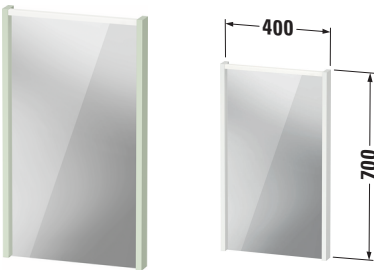

Spiegel

Basis Angaben	
Langbezeichnung	Duravit D-Code Spiegel, Blassgrün Matt, Lichtfeld, Rechteckig, Extern, IP44 – DC70750HHHH0000
Artikel Nr.	DC70750HHHH0000

Spezifikationen	
Stromanschluss	
Schutzart	IP44
Nennspannung	220 - 240 V
Schutzklasse	II
Leuchtmittel	
Leuchtmittel	LED
Anzahl Leuchtmittel	1
Leistung Leuchtmittel	3 W
Min. Lichttemperatur	4000 K
Max. Lichttemperatur	4000 K
Lichtfarbe	Neutralweiß
Leuchtmittel Lebensdauer	> 30000 h
Energieeffizienzklasse	D
Position Beleuchtung	Oben
Betätigung Beleuchtung	Extern
Position Betätigung Beleuchtung	Wand
Leistung Spiegelheizung	0 W
Montagegrad	Montiert
Waschplatzbeleuchtung	
Leistung Waschplatzbeleuchtung	0 W
Montage	
Montageart	Wandmontage / Wandhängend
Farbe	
Farbwert	Blassgrün
Glanzgrad	Matt
Material	
Material	Spiegel
Profil	
Farbe Profil	Blassgrün
Glanzgrad Profil	Matt
Material Profil	Hochverdichtete Dreischicht-Holzspanplatte

Spezifikationen	
Relevante Zertifikate	
Schutzart	IP44
Features	
Beleuchtung	Lichtfeld
Lieferumfang	
Inkl. Leuchtmittel	✓
Montage	
Inkl. Befestigungsmaterial	✓
Technische Dokumentation	
Inkl. Montageanleitung	digital und gedruckt
Inkl. Bedienungsanleitung	ohne
Logistik	
Artikelgewicht	6 kg
Verkaufsverpackung	
Art Verkaufsverpackung	Karton
Menge / Verkaufsverpackung	1 Stk.
Ab Werk verpackt	✓
Breite Verkaufsverpackung inkl. Artikel	775 mm
Höhe Verkaufsverpackung inkl. Artikel	675 mm
Tiefe Verkaufsverpackung inkl. Artikel	90 mm
Gewicht Verkaufsverpackung inkl. Artikel	8 kg
Anzahl Packstücke	1
Vermaßung	
Breite / Länge	400 mm
Höhe	700 mm
Tiefe / Breite	50 mm
Min. Variable Breite / Länge	0 mm
Max. Variable Breite / Länge	0 mm
Durchmesser	0 mm

D-Code # DC70750HHHH0000

Design by sieger design

Spiegel

Weitere Informationen finden Sie hier

<https://pro.duravit.de/p/DC70750HHHH0000>