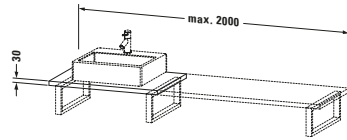

Konsole

Basis Angaben	
Langbezeichnung	Duravit L-Cube Konsole, Weiß Hochglanz, Rechteckig, Anzahl Ausschnitte: 1 – LC106C08585
Artikel Nr.	LC106C08585

Spezifikationen	
Anzahl Ausschnitte	1
Oberfläche	Lack
Oberflächenbehandlung	Lackiert

Montage	
Montageart	Wandmontage
Einbauart	Vorwand

Farbe	
Farbwert	Weiß
Glanzgrad	Hochglanz

Material	
Material	Hochverdichtete MDF-Platte

Waschplatz	
Position Becken	Links / Rechts / Mitte
Anzahl Waschplätze	1

Features	
Hahnlochbohrungen möglich	✓

Lieferumfang	
Technische Dokumentation	
Inkl. Montageanleitung	digital und gedruckt

Logistik	
Artikelgewicht	16,5 kg
Verkaufsverpackung	
Art Verkaufsverpackung	Karton
Menge / Verkaufsverpackung	1 Stk.
Ab Werk verpackt	✓
Breite Verkaufsverpackung inkl. Artikel	615 mm
Höhe Verkaufsverpackung inkl. Artikel	2080 mm
Tiefe Verkaufsverpackung inkl. Artikel	140 mm
Gewicht Verkaufsverpackung inkl. Artikel	16,5 kg
Anzahl Packstücke	1

Vermaßung	
Breite / Länge	800 mm
Min. Variable Breite / Länge	800 mm
Max. Variable Breite / Länge	2000 mm
Höhe	30 mm
Tiefe / Breite	550 mm

Weitere Informationen finden Sie hier

<https://pro.duravit.de/p/LC106C08585>