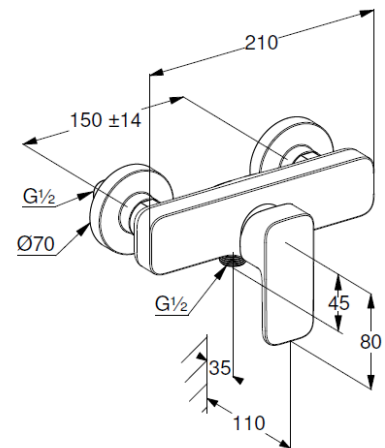

Brause-Einhandmischer

Artikel- Nr.: 428313975

Brause-Armatur

Einhebelmischer

Wandmontage

geschlossener Hebel, Metall

eigensicher gegen Rückfließen

Brauseabgang G1/2

Keramik-Kartusche mit Heißwasserbegrenzung

Durchflussmenge bei 3 bar 23 l/min.

S-Anschlüsse G1/2 x G3/4

Produktabbildung/ Product picture

Maßzeichnung/ Dimensional drawing

Durchfluss/ Flow rate