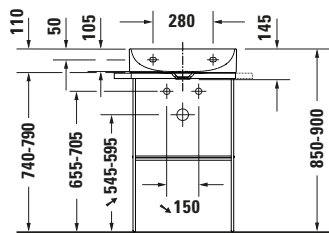

DuraSquare # 0031321000

Design by Duravit

Metallkonsole

| Basis Angaben | |
|-----------------|---|
| Langbezeichnung | Duravit DuraSquare Metallkonsole Chrom Poliert – 0031321000 |

| Spezifikationen | |
|-----------------|---------|
| Farbe | |
| Farbwert | Chrom |
| Glanzgrad | Poliert |
| Material | |
| Material | Messing |
| Oberfläche | Chrom |

| Logistik | |
|----------------|------|
| Artikelgewicht | 6 kg |

| Passende Produkte | |
|-------------------------|---|
| Passende Artikel | |
| | Waschtisch # 235650 DuraSquare |
| | Glaseinleger # 009971 DuraSquare |

| Beschreibungstexte | |
|--------------------|---|
| Ausschreibungstext | Duravit DuraSquare Metallkonsole Chrom Poliert, Designer: Duravit, Bodenstehend-Montage unter Waschtisch, Ohne Überlauf, Ablagefläche: , Chrom Poliert, EAN Nr.: 4063382040831, Artikelgewicht: 6 kg, Abmessungen (Breite / Länge x Tiefe / Breite x Höhe): 565 x 380 x 740 mm, Artikel Nr.: 0031321000 |