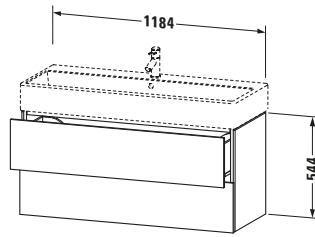

**Waschtischunterbau wandhängend**

Basis Angaben	
Langbezeichnung	Duravit L-Cube Waschtischunterbau wandhängend, Basalt Matt, Rechteckig, Anzahl Schubkästen: 2, Tip-on Technik – LC627904343

Lieferumfang	
<b>Montage</b>	
Inkl. Befestigungsmaterial	✓
<b>Technische Dokumentation</b>	
Inkl. Montageanleitung	digital und gedruckt

Logistik	
Artikelgewicht	46,8 kg
<b>Verkaufsverpackung</b>	
Art Verkaufsverpackung	Karton
Menge / Verkaufsverpackung	1 Stk.
Ab Werk verpackt	✓
Breite Verkaufsverpackung inkl. Artikel	615 mm
Höhe Verkaufsverpackung inkl. Artikel	1250 mm
Tiefe Verkaufsverpackung inkl. Artikel	550 mm
Gewicht Verkaufsverpackung inkl. Artikel	52,5 kg
Anzahl Packstücke	1

Notwendige Artikel	
	Waschtisch # 235012 Vero Air

Weitere Informationen finden Sie hier

<https://pro.duravit.de/p/LC627904343>

Vermaung	
Breite / Lnge	1184 mm
Hhe	544 mm
Tiefe / Breite	459 mm
Min. Wandabstand	0 mm