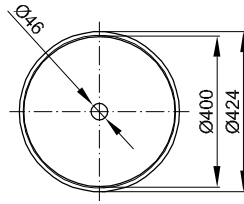

BetteBalance Aufsatz

Armaturempfehlung:

Ausladung Armatur: Abstand Armatur x mm + ca. 170 mm ab Außenkante

Armaturempfehlung:

Ausladung Armatur: Wandabstand x mm + ca. 170 mm ab Außenkante

Information

Für unsere Waschtische empfehlen wir das Schaftventil B580- mit verchromtem bzw. farbig emailiertem Ablaufdeckel.

Bestell-Nr.

A248

Maße in mm

425 x 425 x 143