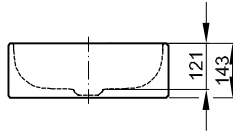

BetteBalance Aufsatz

Armaturempfehlung:

Ausladung Armatur: Abstand Armatur x mm + ca. 170 mm ab Außenkante

Armaturempfehlung:

Ausladung Armatur: Wandabstand x mm + ca. 170 mm ab Außenkante

Information

Für unsere Waschtische empfehlen wir das Schaftventil B580- mit verchromtem bzw. farbig emailiertem Ablaufdeckel.

Bestell-Nr.

A248

Maße in mm

425 x 425 x 143