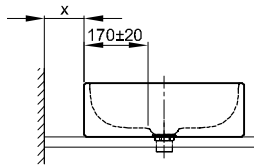

BetteBalance Aufsatz

Armaturempfehlung:

Ausladung Armatur: Abstand Armatur x mm + ca. 170 mm ab Außenkante

Armaturempfehlung:

Ausladung Armatur: Wandabstand x mm + ca. 170 mm ab Außenkante

Information

Für unsere Waschtische empfehlen wir das Schaftventil B580- mit verchromtem bzw. farbig emailiertem Ablaufdeckel.

Bestell-Nr.

A248

Maße in mm

425 x 425 x 143