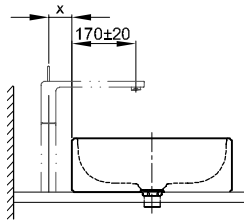

BetteBalance Aufsatz

Armaturempfehlung:

Ausladung Armatur: Abstand Armatur x mm + ca. 170 mm ab Außenkante

Armaturempfehlung:

Ausladung Armatur: Wandabstand x mm + ca. 170 mm ab Außenkante

Information

Für unsere Waschtische empfehlen wir das Schaftventil B580- mit verchromtem bzw. farbig emailiertem Ablaufdeckel.

Bestell-Nr.

A248

Maße in mm

425 x 425 x 143