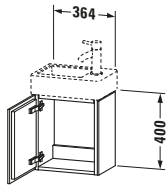

L-Cube # LC6293L4040

Design by Christian Werner

Waschtischunterbau wandhängend

Basis Angaben	
Langbezeichnung	Duravit L-Cube Waschtischunterbau wandhängend, Schwarz Hochglanz, Rechteckig, Anzahl Türen: 1 – LC6293L4040

Spezifikationen	
Tür	
Anzahl Türen	1
Türanschlag	Links
Für Anzahl Waschtische	1
Montagegrad	Montiert
Waschplatz	
Position Becken	Mitte
Montage	
Montageart	Montage unter Waschtisch / Wandhängend / Wandmontage
Farbe	
Farbwert	Schwarz
Glanzgrad	Hochglanz
Front	
Farbwert Front	Schwarz
Glanzgrad Front	Hochglanz
Korpus	
Glanzgrad Korpus	Hochglanz
Material Korpus	Hochverdichtete MDF-Platte
Oberfläche Korpus	Lack
Griff	
Ausführung Griff	Grifflos

Features	
Automattürscharnier mit Dämpfung	✓

Lieferumfang	
Montage	
Inkl. Befestigungsmaterial	✓
Technische Dokumentation	
Inkl. Montageanleitung	digital und gedruckt

Logistik	
Artikelgewicht	11 kg
Verkaufsverpackung	
Art Verkaufsverpackung	Karton
Menge / Verkaufsverpackung	1 Stk.
Ab Werk verpackt	✓
Breite Verkaufsverpackung inkl. Artikel	405 mm
Höhe Verkaufsverpackung inkl. Artikel	500 mm
Tiefe Verkaufsverpackung inkl. Artikel	445 mm
Gewicht Verkaufsverpackung inkl. Artikel	13 kg
Anzahl Packstücke	1

Vermaßung	
Breite / Länge	364 mm
Höhe	400 mm
Tiefe / Breite	241 mm
Min. Wandabstand	50 mm

Passende Produkte	
Passende Artikel	
	Raumsparsiphon # 005076 Universal
	Handwaschbecken # 072438 Vero Air
Notwendige Artikel	
	Handwaschbecken # 072438 Vero Air

Weitere Informationen finden Sie hier

<https://pro.duravit.de/p/LC6293L4040>