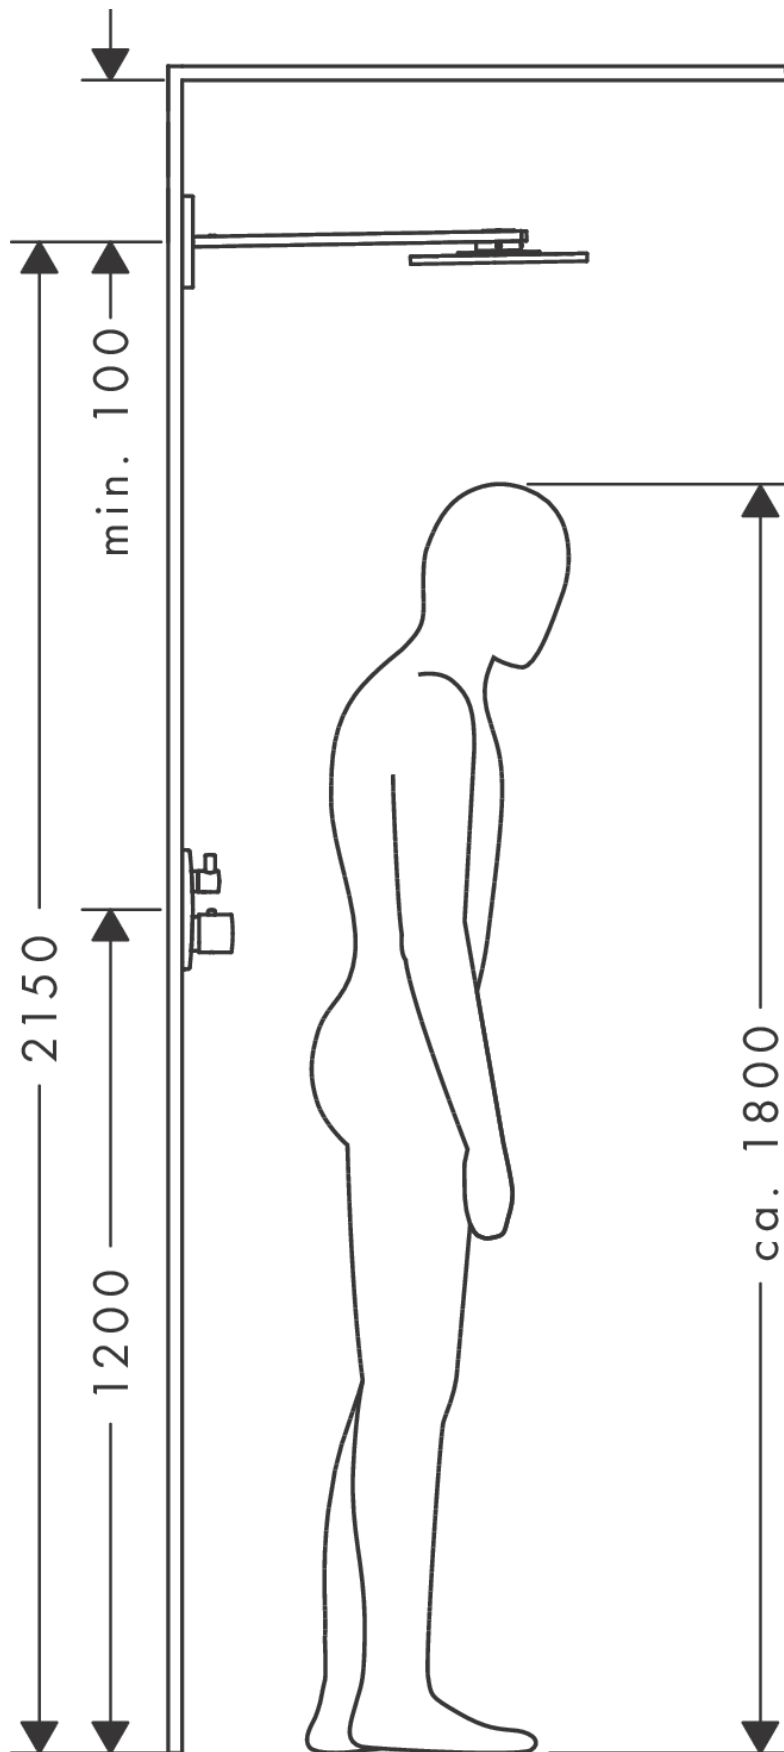

AXOR ShowerSolutions
Kopfbrause 300 1jet mit Brausenarm
Oberfläche: **Polished Red Gold** Artikelnummer: **35300300**

Einbaubeispiel