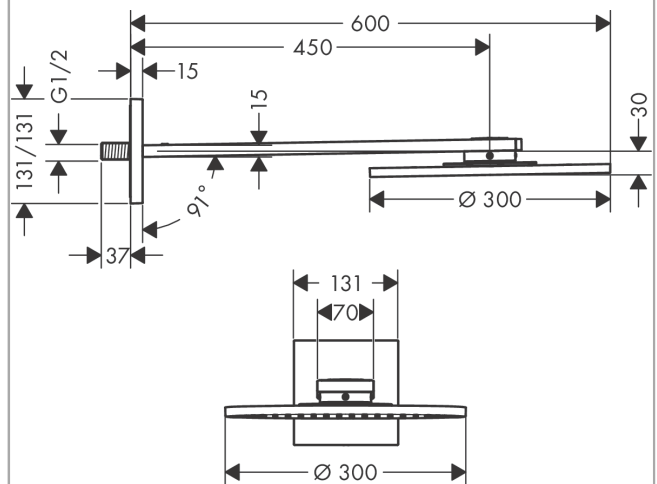

AXOR ShowerSolutions

Kopfbrause 300 1jet mit Brausenarm

Oberfläche: **Polished Red Gold** Artikelnummer: **35300300**

Beschreibung

Merkmale

- besteht aus: Kopfbrause, Brausenarm
- Brausekopfgrösse: 300 mm
- Strahlart: PowderRain
- Durchflussmenge PowderRain (bei 3 bar): 17,6 l/min
- Funktion ab: 14,3 l/min
- Maximale Durchflussmenge bei 3 bar: 17,6 l/min
- Mindestfliessdruck: 1,9 bar
- dynamische Strahldüsen fahren im Betrieb aus
- Material Strahlscheibe: Metall
- Brausearmlänge: 450 mm
- Kopfbrause zur Reinigung abnehmbar
- ServiceCard mit Sieb kann zur Reinigung ohne Werkzeug entnommen werden
- Montage: Wand
- Anschlussgewinde: G ½

Maßzeichnung

**AXOR ShowerSolutions
Kopfbrause 300 1jet mit Brausenarm**

Oberfläche: **Polished Red Gold** Artikelnummer: **35300300**

Durchflussdiagramm

Die Verbrauchswerte wurden praxisnah mit den dazugehörigen Armaturen (Thermostat/Mischer/Unterputzventil) gemessen.