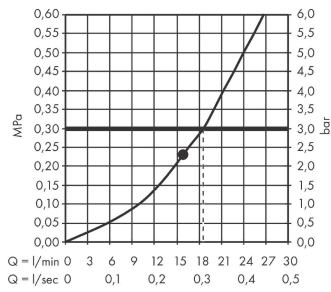

AXOR ShowerSolutions

Kopfbrause 300 1jet mit Brausenarm

Oberfläche: **Polished Red Gold** Artikelnummer: **35300300**

Beschreibung

Merkmale

- besteht aus: Kopfbrause, Brausenarm
- Brausekopfgrösse: 300 mm
- Strahlart: PowderRain
- Durchflussmenge PowderRain (bei 3 bar): 17,6 l/min
- Funktion ab: 14,3 l/min
- Maximale Durchflussmenge bei 3 bar: 17,6 l/min
- Mindestfliessdruck: 1,9 bar
- dynamische Strahldüsen fahren im Betrieb aus
- Material Strahlscheibe: Metall
- Brausearmlänge: 450 mm
- Kopfbrause zur Reinigung abnehmbar
- ServiceCard mit Sieb kann zur Reinigung ohne Werkzeug entnommen werden
- Montage: Wand
- Anschlussgewinde: G ½

Maßzeichnung

**AXOR ShowerSolutions
Kopfbrause 300 1jet mit Brausenarm**

Oberfläche: **Polished Red Gold** Artikelnummer: **35300300**

Durchflussdiagramm

Die Verbrauchswerte wurden praxisnah mit den dazugehörigen Armaturen (Thermostat/Mischer/Unterputzventil) gemessen.