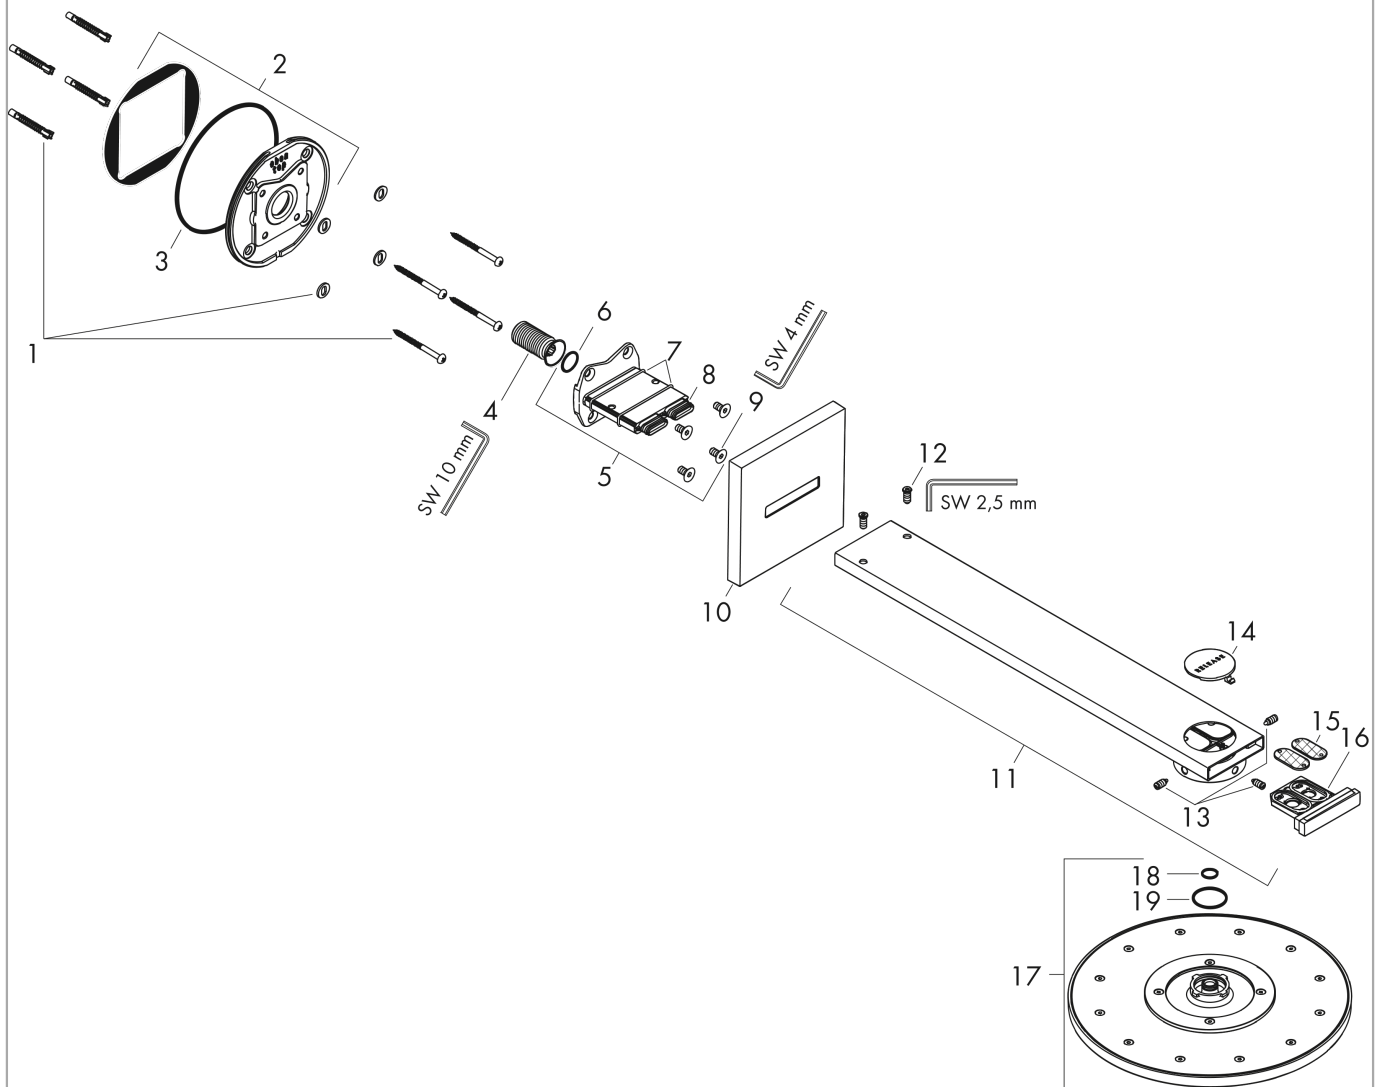

AXOR ShowerSolutions

Kopfbrause 300 1jet mit Brausenarm

Oberfläche: **Polished Red Gold** Artikelnummer: **35300300**

Beschreibung

Merkmale

- besteht aus: Kopfbrause, Brausenarm
- Brausekopfgrösse: 300 mm
- Strahlart: PowderRain
- Durchflussmenge PowderRain (bei 3 bar): 17,6 l/min
- Funktion ab: 14,3 l/min
- Maximale Durchflussmenge bei 3 bar: 17,6 l/min
- Mindestfliessdruck: 1,9 bar
- dynamische Strahldüsen fahren im Betrieb aus
- Material Strahlscheibe: Metall
- Brausearmlänge: 450 mm
- Kopfbrause zur Reinigung abnehmbar
- ServiceCard mit Sieb kann zur Reinigung ohne Werkzeug entnommen werden
- Montage: Wand
- Anschlussgewinde: G ½

AXOR ShowerSolutions
Kopfbrause 300 1jet mit Brausenarm
 Oberfläche: **Polished Red Gold** Artikelnummer: **35300300**

Einbaubeispiel

AXOR ShowerSolutions
Kopfbrause 300 1jet mit Brausenarm
 Oberfläche: Polished Red Gold Artikelnummer: 35300300

Explosionszeichnung

Baujahr: >03/19

AXOR ShowerSolutions

Kopfbrause 300 1jet mit Brausenarm

Oberfläche: **Polished Red Gold** Artikelnummer: **35300300**

Ersatzteilliste

Baujahr: >03/19

Pos.	Beschreibung	Artikelnummer	Preis	VE
1	Befestigungsteile	96179000	11.90 CHF	1
2	Wandflansch	93455000	72.55 CHF	1
3	O-Ring 120x2,5	93399000	5.40 CHF	1
4	Anschlußnippel G½	93419000	58.70 CHF	1
5	Adapter für Kopfbrause	93456000	166.45 CHF	1
6	O-Ring 17x1,5	98137000	3.25 CHF	1
7	O-Ring 30x2	98186000	3.25 CHF	1
8	O-Ring 15x1,5	92118000	3.25 CHF	1
9	Schraube	93431000	8.65 CHF	1
10	Rosette	93400300	132.95 CHF	1
11	Brausearm	93404300	831.30 CHF	1
12	Schraube	92137000	5.40 CHF	1
13	Schraubenset	93454000	58.70 CHF	1
14	Drucktaster	93401000	18.80 CHF	1
15	Sieb	93402000	11.90 CHF	1
16	Serviceeinheit	93403300	132.95 CHF	1
17	Kopfbrause	93451300	1683.10 CHF	1
18	O-Ring 12x1,5	98430000	3.25 CHF	1
19	O-Ring 28x2	98194000	3.25 CHF	1