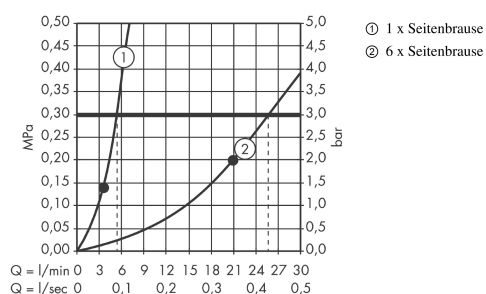

Seitenbrause 1jet rund

Oberfläche: **Brushed Black Chrome**

Artikelnummer: **28464340**

Beschreibung

Merkmale

- Brausekopfgrösse: 65 mm
- Strahlart: Rain
- Oberfläche Strahlscheibe: grau
- Seitenbrause im Winkel verstellbar
- Maximale Durchflussmenge bei 3 bar: 5 l/min
- Durchflussmenge Rain (bei 3 bar): 5 l/min
- Mindestfließdruck: 1,5 bar
- Anschlussgewinde: G 1/2
- Material: Metall

Artikeldetails

TEAM-Nr. 758852.284
Preis exkl. MwSt. 203.00 CHF

Technologie

Produktabbildung

Maßzeichnung

Durchflussdiagramm

Die Verbrauchswerte wurden praxisnah mit den dazugehörigen Armaturen (Thermostat/Mischer/Unterputzventil) gemessen.