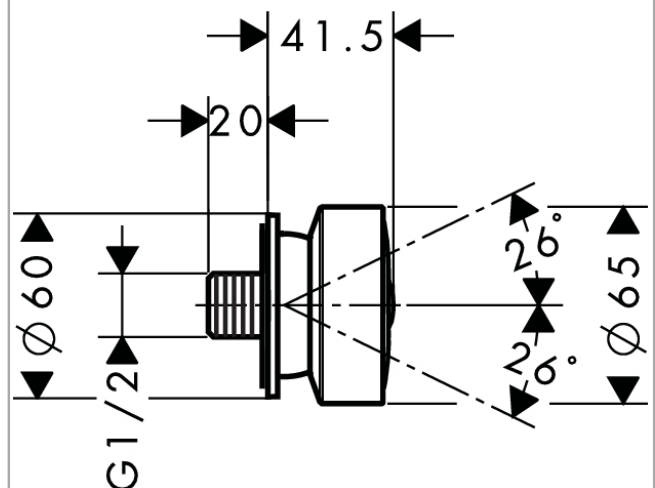

Seitenbrause 1jet rund

Oberfläche: **Brushed Black Chrome**

Artikelnummer: **28464340**

Beschreibung

Merkmale

- Brausekopfgrösse: 65 mm
- Strahlart: Rain
- Oberfläche Strahlscheibe: grau
- Seitenbrause im Winkel verstellbar
- Maximale Durchflussmenge bei 3 bar: 5 l/min
- Durchflussmenge Rain (bei 3 bar): 5 l/min
- Mindestfließdruck: 1,5 bar
- Anschlussgewinde: G 1/2
- Material: Metall

Artikeldetails

TEAM-Nr. 758852.284
Preis exkl. MwSt. 203.00 CHF

Technologie

Produktabbildung

Maßzeichnung

Durchflussdiagramm

Die Verbrauchswerte wurden praxisnah mit den dazugehörigen Armaturen (Thermostat/Mischer/Unterputzventil) gemessen.