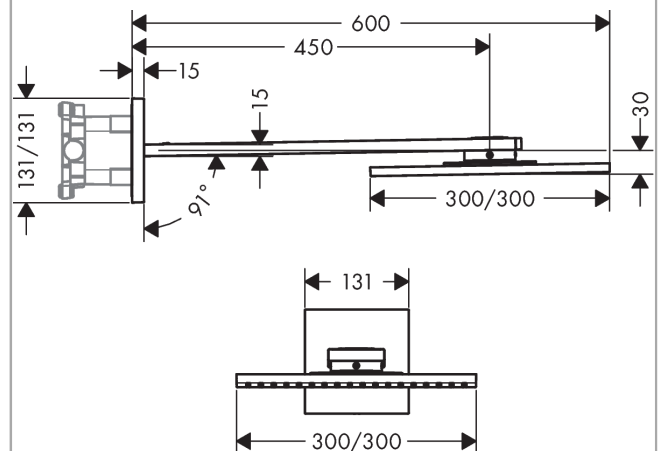

Maßzeichnung