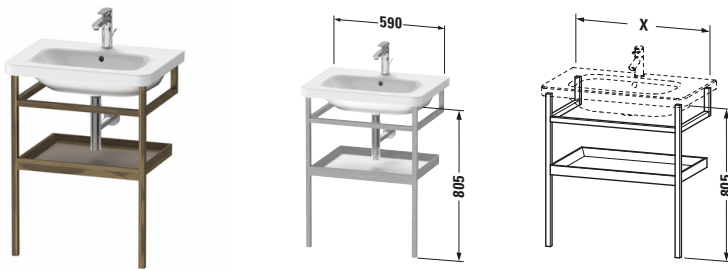

Holzgestell

Basis Angaben	
Langbezeichnung	Duravit DuraStyle Holzgestell – DS988104377

Logistik	
Artikelgewicht	4 kg
Verkaufsverpackung	
Art Verkaufsverpackung	Karton
Menge / Verkaufsverpackung	1 Stk.
Ab Werk verpackt	✓
Breite Verkaufsverpackung inkl. Artikel	616 mm
Höhe Verkaufsverpackung inkl. Artikel	842 mm
Tiefe Verkaufsverpackung inkl. Artikel	55 mm
Gewicht Verkaufsverpackung inkl. Artikel	7 kg
Anzahl Packstücke	1

Weitere Informationen finden Sie hier

<https://pro.duravit.de/p/DS988104377>

Passende Produkte	
Passende Artikel	
	Waschtisch # 232065 DuraStyle
Notwendige Artikel	
	Waschtisch # 232065 DuraStyle

Vermaßung	
Breite / Länge	590 mm
Höhe	805 mm
Tiefe / Breite	440 mm